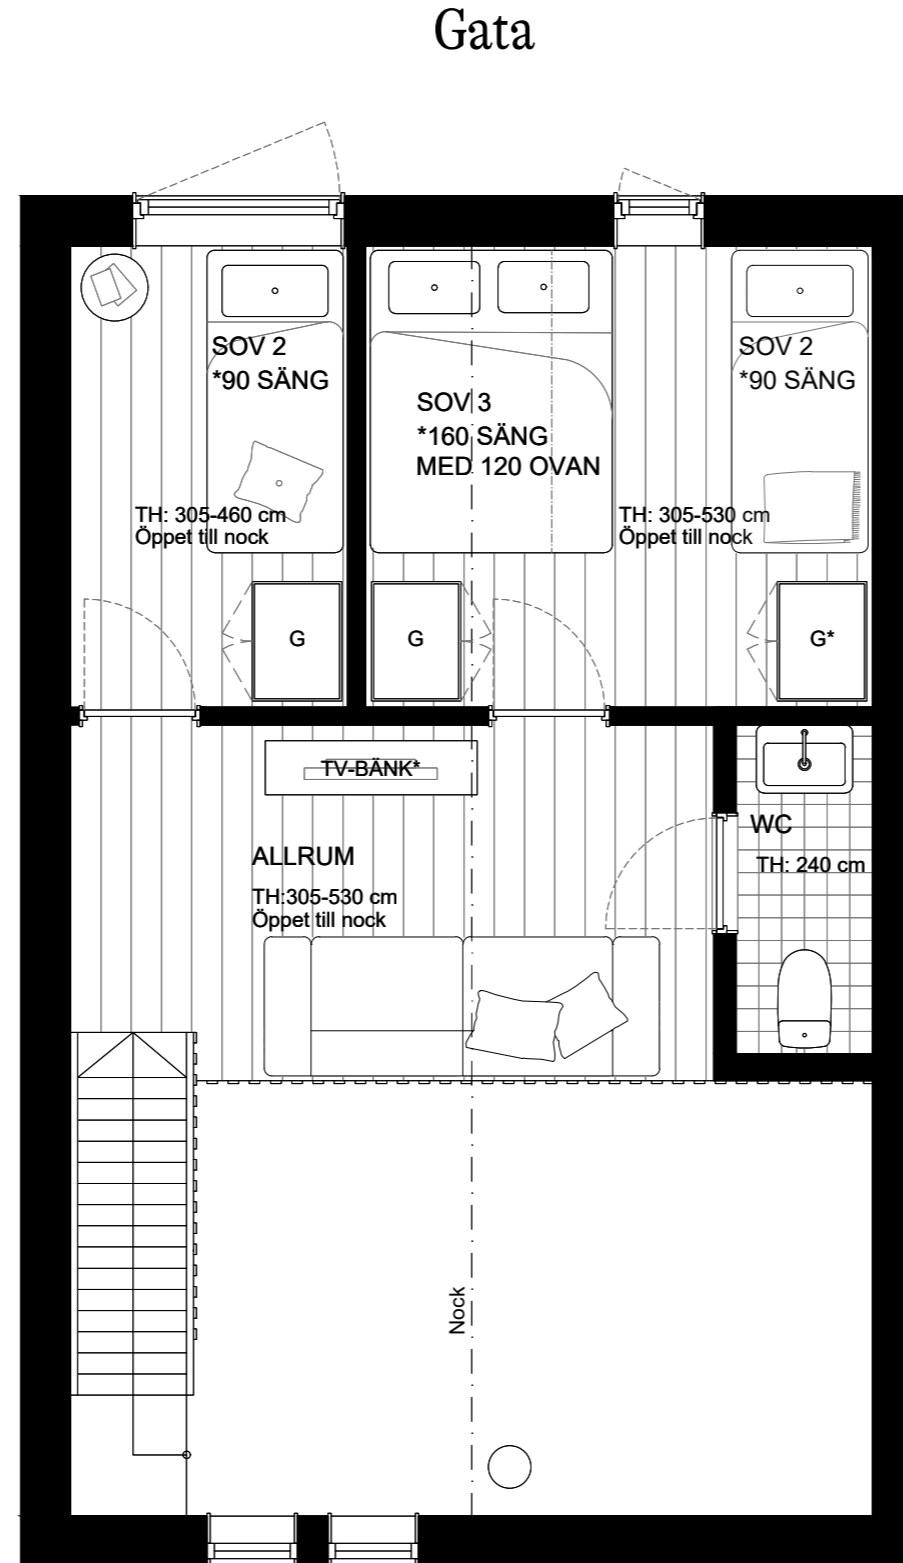

Gårdshus 74m² med balkongdörr från kök

- 2 plan
 - 74m² BOA
 - 3 sovrum
 - 10+1 bäddar
 - 1 badrum+wc
 - 1 bastu
-

Viste - Bostad 1

Funktioner

Rymlig entré med flexibel förvaring och torkskåp bakom platsbyggda skjutdörrar. Allrum och snickeribyggt kök i öppen planlösning med matplats, kamin och dubbel takhöjd. Balkongdörr från kök. Badrum med kaklade väggar, takdusch, spegelskåp och tvättställskommod. Bastu i ljust trä med lavar och glasparti från badrum. Sovrum med garderob. Trappa till övre plan. Ovanvåning med WC, mastersovrum och sovrum med garderober. Allrum med öppet ner. Generös takhöjd och öppet tillnock. Anpassad belysning i alla rum med vägglampor, pendelarmaturer, inbyggda downlights samt skenor med spotlights.

Möbelpaket komplett: Väl utvald lös möblering inomhus, textilier och köksutrustning. Lös möblering utomhus; sittbänk, vedförvaring. Erbjuds i separata möbelpaket.

Gårdshus 74m²

- 2 plan
- 74m² BOA
- 3 sovrum
- 10+1 bäddar
- 1 badrum+wc
- 1 bastu

Tvättstuga och förråd i gemensam lokal. Extra skidställ på gård.
Lös möblering utomhus och inomhus erbjuds i separata möbelpaket.

Viste - Bostad 1

Gårdshus 74m² - Entreplan

0 1 2M

Gårdshus 74m²

- 2 plan
- 74m² BOA
- 3 sovrum
- 10+1 bäddar
- 1 badrum+wc
- 1 bastu

Tvättstuga och förråd i gemensam lokal. Extra skidställ på gård.
Lös möblering utomhus och inomhus erbjuds i separata möbelpaket.

Viste - Bostad 1

Gårdshus 74m² - Plan 1

Gård