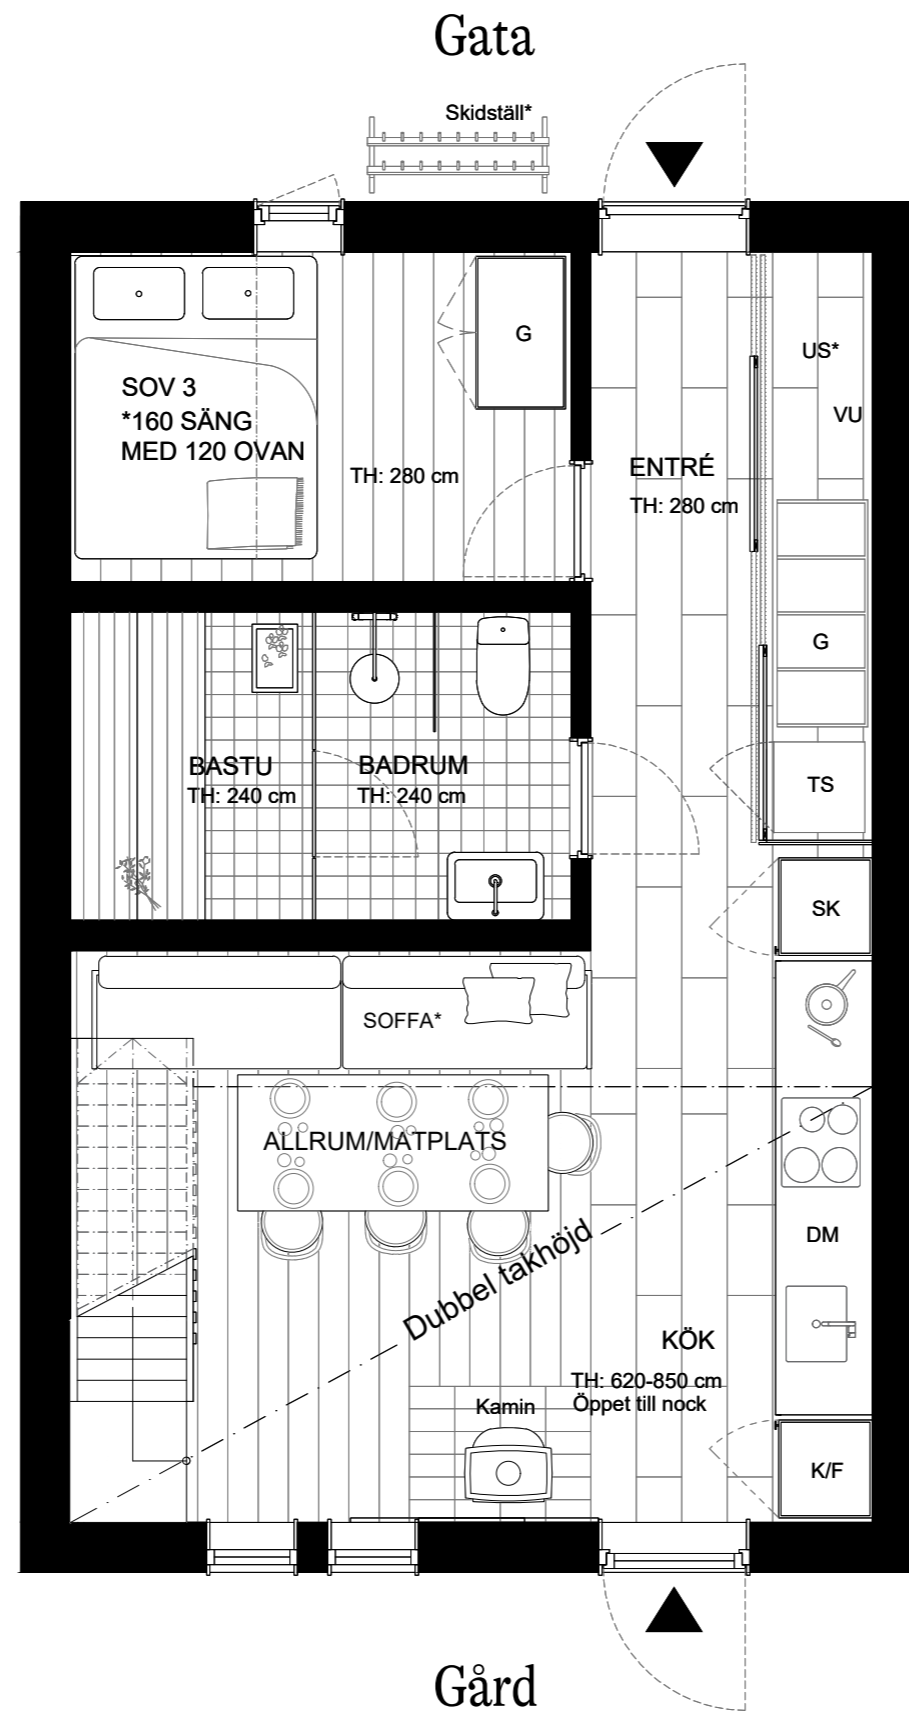

Gårdshus 74m² med balkongdörr från kök

- 2 plan
 - 74m² BOA
 - 3 sovrum
 - 10+1 bäddar
 - 1 badrum+wc
 - 1 bastu
-

Viste - Bostad 1

Funktioner

Rymlig entré med flexibel förvaring och torkskåp bakom platsbyggda skjutdörrar. Allrum och snickeribyggt kök i öppen planlösning med matplats, kamin och dubbel takhöjd. Balkongdörr från kök. Badrum med kaklade väggar, takdusch, spegelskåp och tvättställskommod. Bastu i ljust trä med lavar och glasparti från badrum. Sovrum med garderob. Trappa till övre plan. Ovanvåning med WC, mastersovrum och sovrum med garderober. Allrum med öppet ner. Generös takhöjd och öppet tillnock. Anpassad belysning i alla rum med vägglampor, pendelarmaturer, inbyggda downlights samt skenor med spotlights.

Möbelpaket komplett: Väl utvald lös möblering inomhus, textilier och köksutrustning. Lös möblering utomhus; sittbänk, vedförvaring. Erbjuds i separata möbelpaket.

Gårdshus 74m²

- 2 plan
- 74m² BOA
- 3 sovrum
- 10+1 bäddar
- 1 badrum+wc
- 1 bastu

Bofakta / Teckenförklaringar

▶	Entré
G	Garderob
K/F	Kyl/Frys
DM	Diskmaskin
SK	Skafferi
TS	Torkskåp
US	Utrustningsställningar
VU	Vägguttag för pjäxvärmare
Kamin	Vedeldad kamin
SKIDS	Skidställ vid entré
TH	Takhöjd
*	Tillval

Tvättstuga och förråd i gemensam lokal. Extra skidställ på gård.
Lös möblering utomhus och inomhus erbjuds i separata möbelpaket.

Viste - Bostad 1

Gårdshus 74m² - Entreplan

0 1 2M

Gårdshus 74m²

- 2 plan
- 74m² BOA
- 3 sovrum
- 10+1 bäddar
- 1 badrum+wc
- 1 bastu