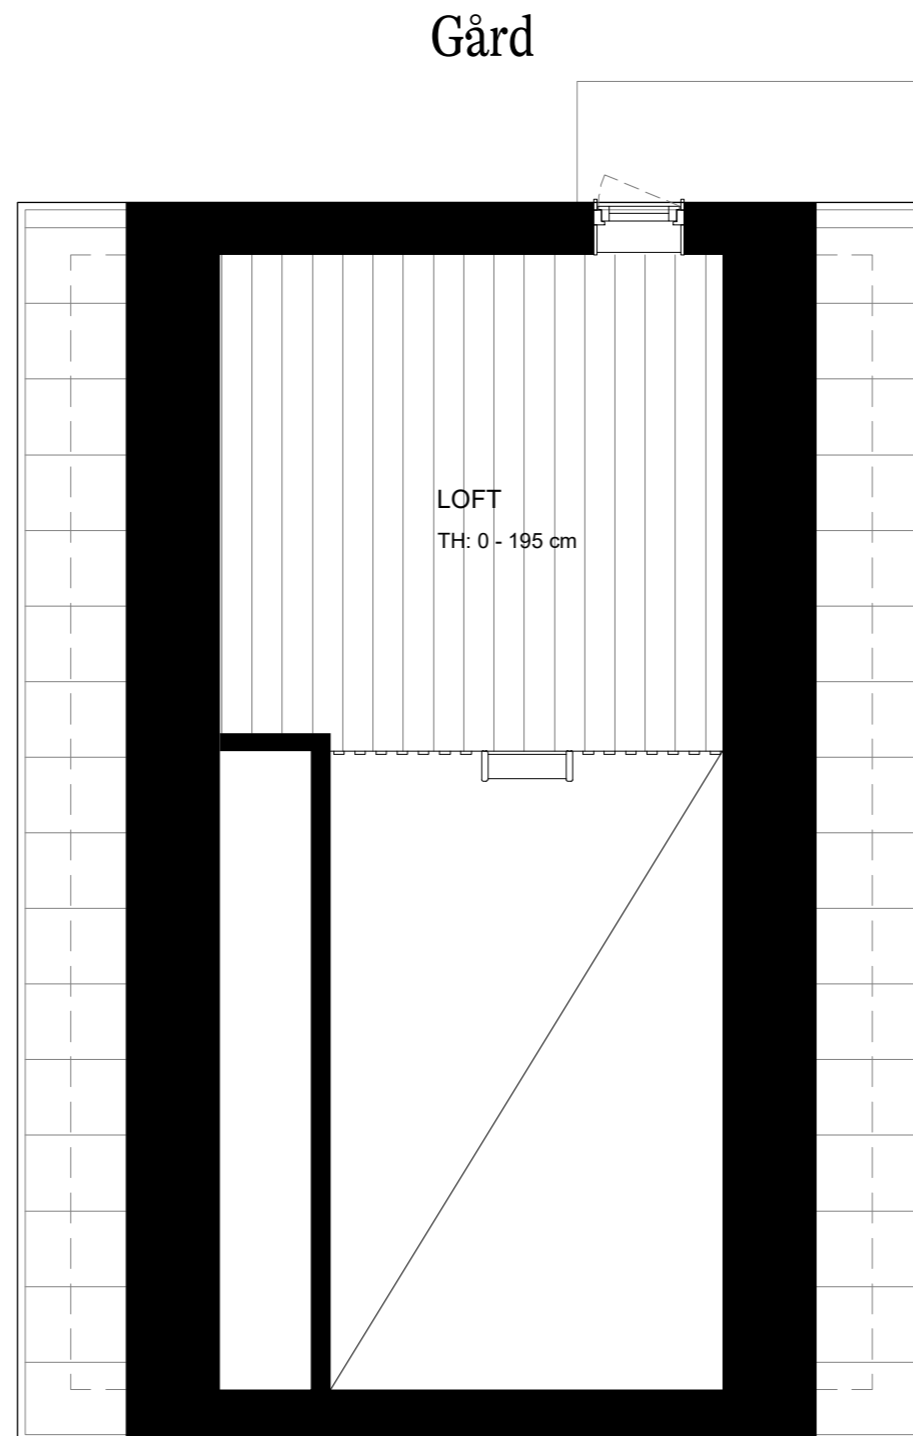

Gårdshus 80m² med loft

- 2 plan
 - 80m² BOA
 - 3 sovrum
 - 7+2 bäddar
 - 2 badrum
 - 1 bastu
-

Viste - Bostad 2, 3, 4, 5

Funktioner

Rymlig entré med flexibel förvaring bakom platsbyggda skjutdörrar. Allrum och snickeribyggt kök i öppen planlösning med matplats och altandörr från kök. Badrum med kaklade väggar, dusch, spegelskåp och tvättställskommod. Bastu i ljust trä med lavar och glasparti från badrum. Sovrum med garderob. Trappa till övre plan. Ovanvåning med badrum, mastersovrum och sovrum med garderober. Allrum med generös takhöjd och öppet tillnock. Stege till loft.

Lös möblering utomhus och inomhus erbjuds i separata möbelpaket.

Viste - Bostad 2, 3, 4, 5

Gårdshus 80m² - Plan 1

Gata

Gårdshus 80m²

- 2 plan
- 80m² BOA
- 3 sovrum
- 7+2 bäddar
- 2 badrum+wc
- 1 bastu

Bofakta / Teckenförklaringar

Lös möblering utomhus och inomhus erbjuds i separata möbelpaket.

Viste - Bostad 2, 3, 4, 5

Gårdshus 80m² - Loft

Gata

Gårdshus 80m²

- 2 plan
- 80m² BOA
- 3 sovrum
- 7+2 bäddar
- 2 badrum+wc
- 1 bastu

Bofakta / Teckenförklaringar