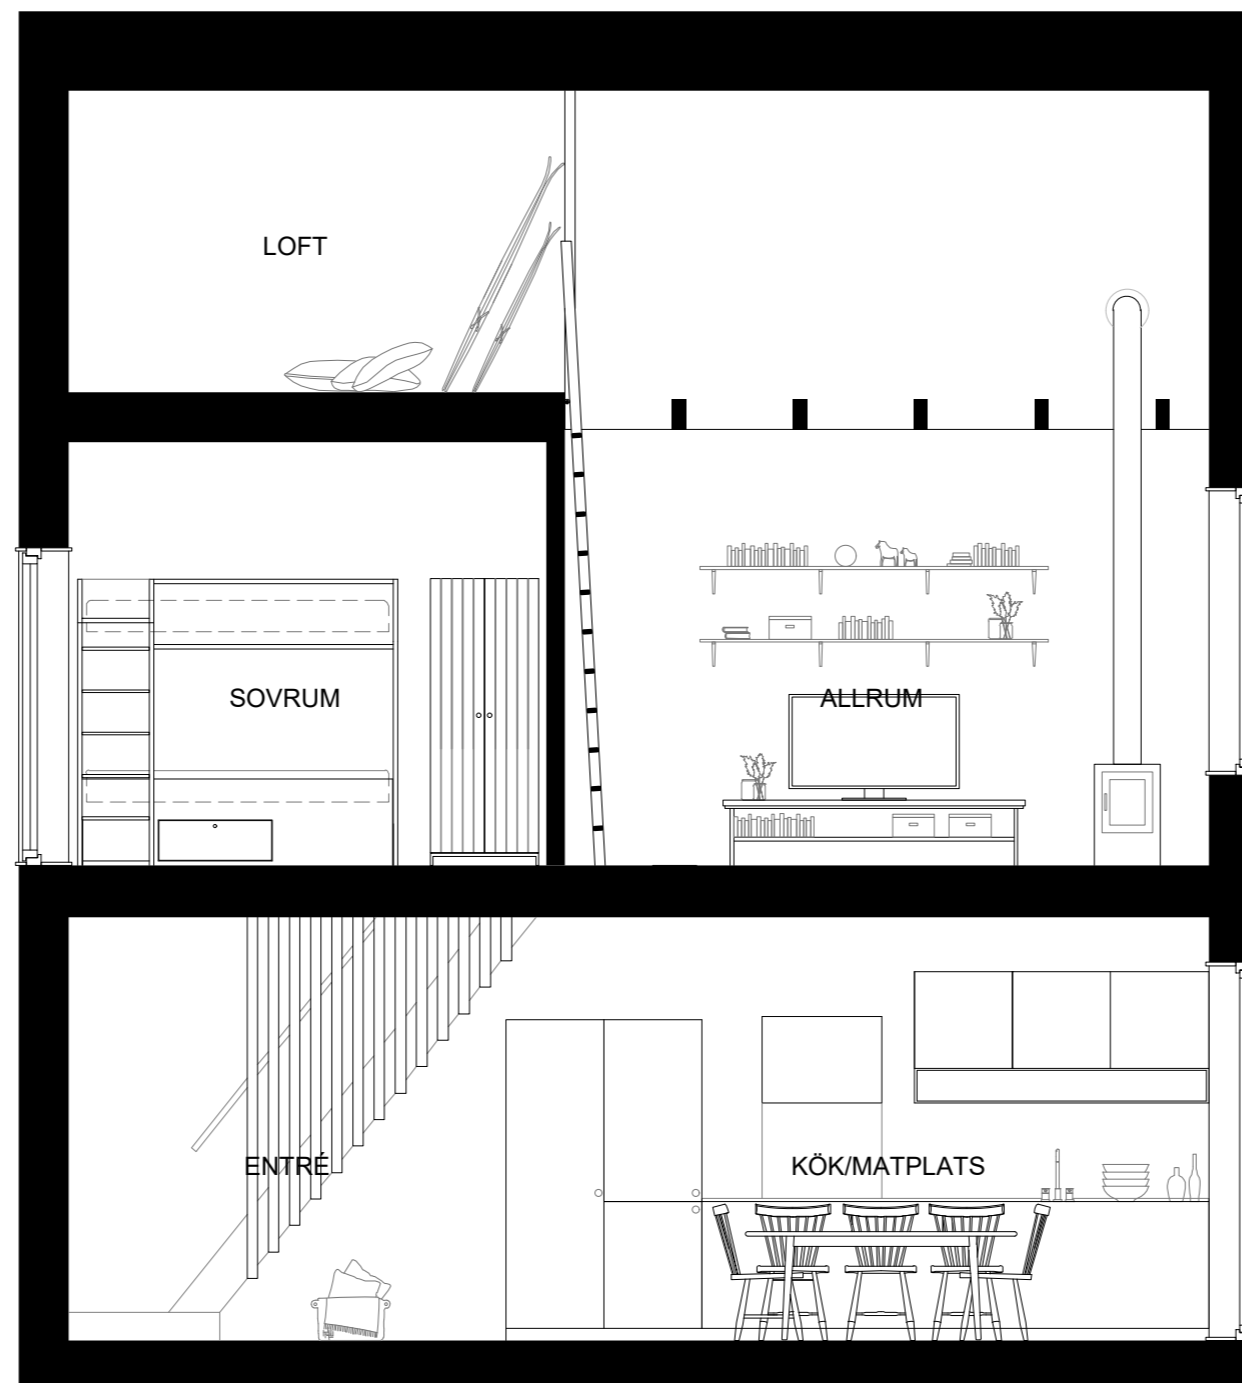

Lös möblering utomhus och inomhus erbjuds i separata möbelpaket.

Viste - Bostad 2, 3, 4, 5

Gårdshus 80m² - Loft

Gata

Gårdshus 80m²

- 2 plan
- 80m² BOA
- 3 sovrum
- 7+2 bäddar
- 2 badrum+wc
- 1 bastu

Bofakta / Teckenförklaringar

Lös möblering utomhus och inomhus erbjuds i separata möbelpaket.

Viste - Bostad 2, 3, 4, 5

Gårdshus 80m² - Sektion

0 1 2M