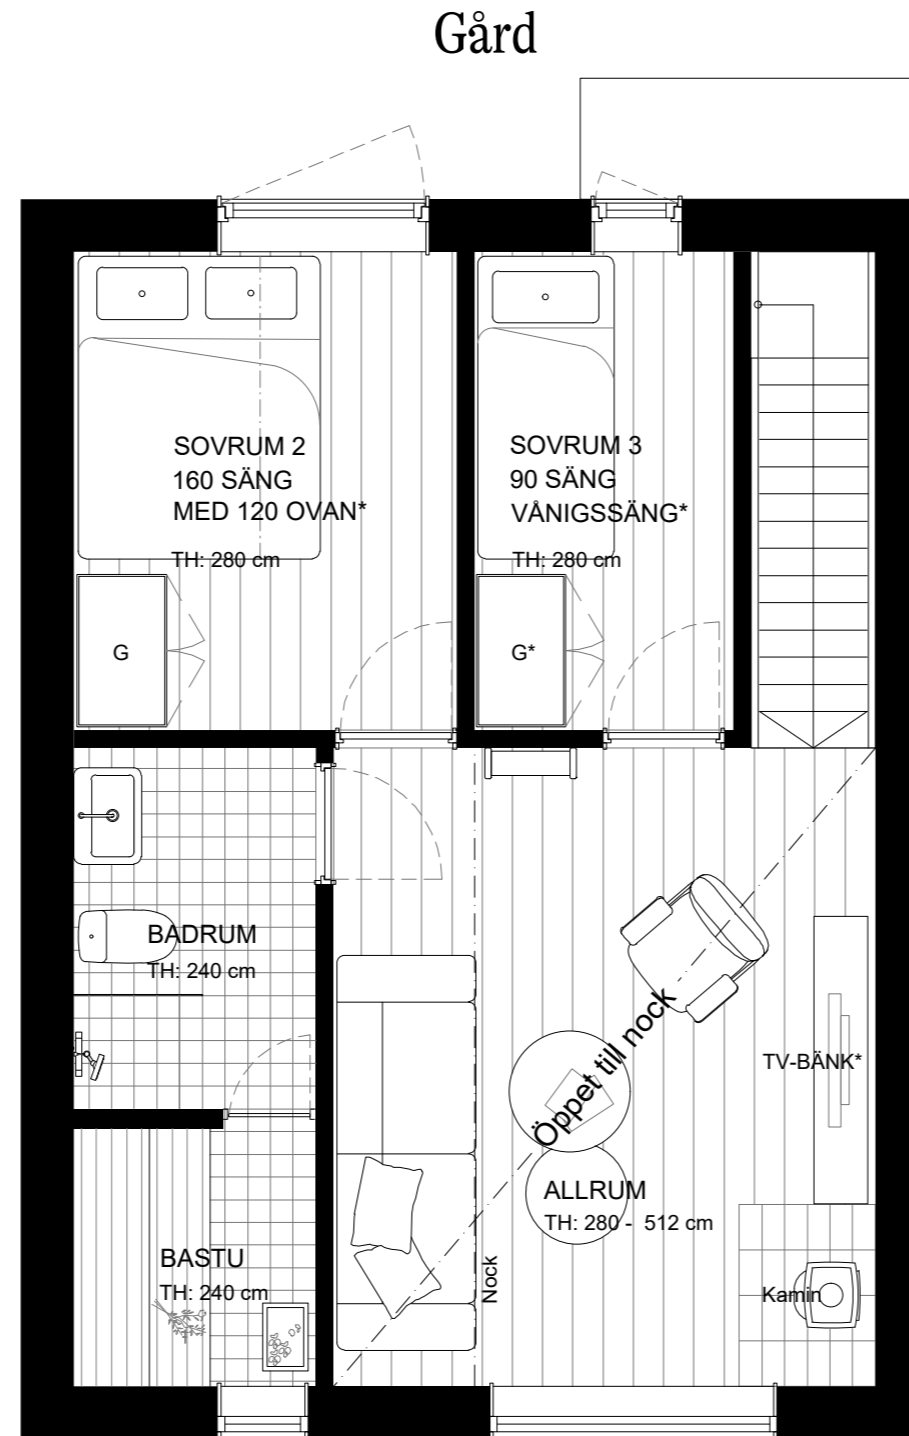

Gårdshus 80m² med loft

- 2 plan
 - 80m² BOA
 - 3 sovrum
 - 7+2 bäddar
 - 2 badrum
 - 1 bastu
-

Viste - Bostad 2, 3, 4, 5

Funktioner

Rymlig entré med flexibel förvaring bakom platsbyggda skjutdörrar. Allrum och snickeribyggt kök i öppen planlösning med matplats och altandörr från kök. Badrum med kaklade väggar, dusch, spegelskåp och tvättställskommod. Bastu i ljust trä med lavar och glasparti från badrum. Sovrum med garderob. Trappa till övre plan. Ovanvåning med badrum, mastersovrum och sovrum med garderober. Allrum med generös takhöjd och öppet tillnock. Stege till loft.

Lös möblering utomhus och inomhus erbjuds i separata möbelpaket.

Viste - Bostad 2, 3, 4, 5

Gårdshus 80m² - Entreplan

0 1 2M

Gårdshus 80m²

- 2 plan
- 80m² BOA
- 3 sovrum
- 7+2 bäddar
- 2 badrum+wc
- 1 bastu

Lös möblering utomhus och inomhus erbjuds i separata möbelpaket.

Viste - Bostad 2, 3, 4, 5

Gårdshus 80m² - Plan 1

Gata

Gårdshus 80m²

- 2 plan
- 80m² BOA
- 3 sovrum
- 7+2 bäddar
- 2 badrum+wc
- 1 bastu

Bofakta / Teckenförklaringar