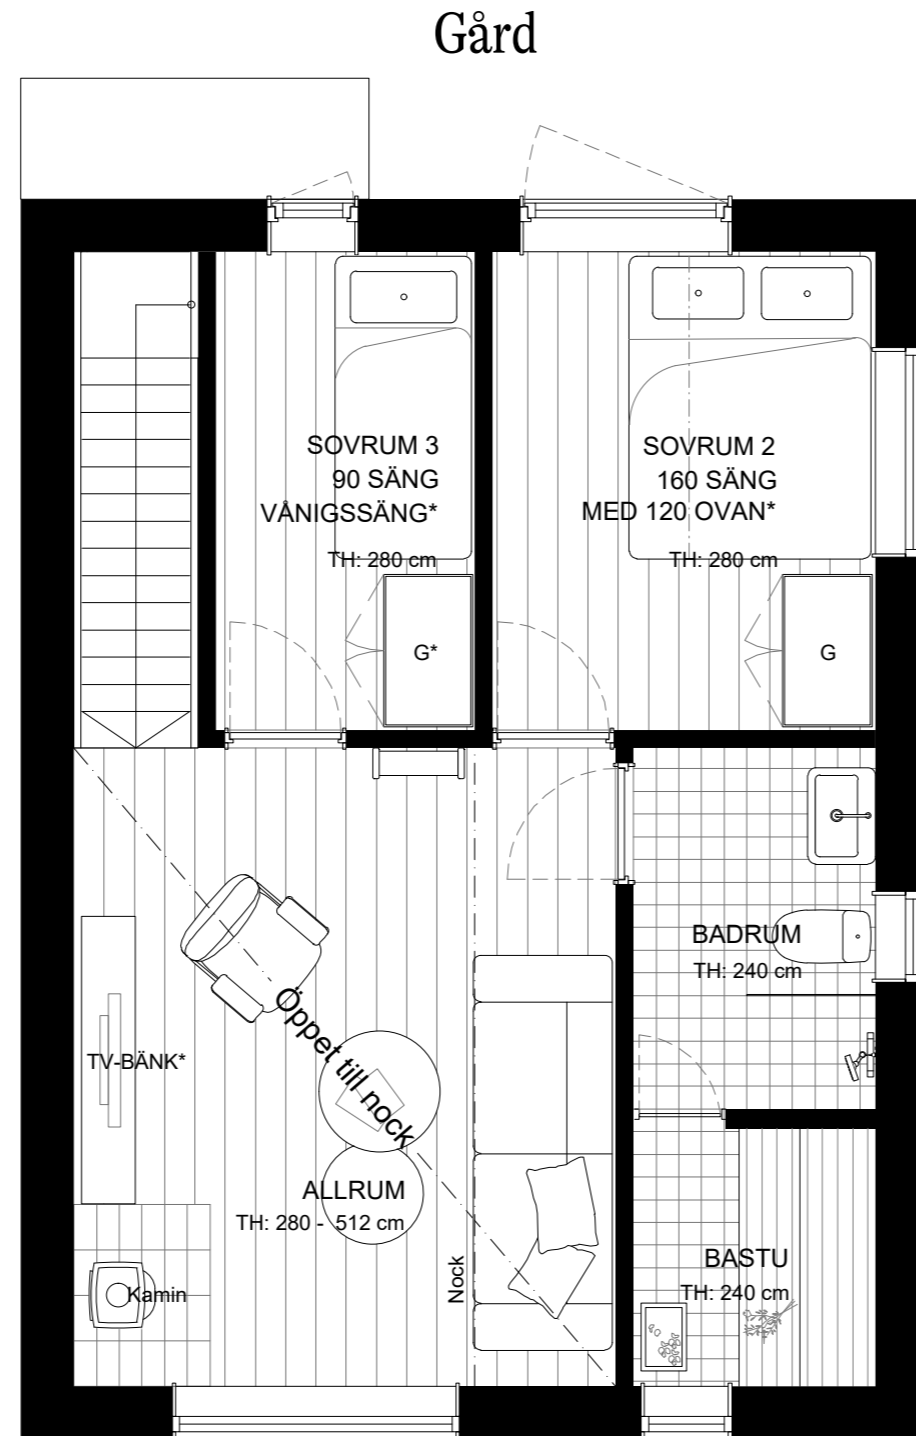

Gårdshus 80m² med loft

- 2 plan
 - 80m² BOA
 - 3 sovrum
 - 7+2 bäddar
 - 2 badrum
 - 1 bastu
-

Viste - Bostad 1, 11

Funktioner

Rymlig entré med flexibel förvaring bakom platsbyggda skjutdörrar. Allrum och snickeribyggt kök i öppen planlösning med matplats och altandörr från kök. Badrum med kaklade väggar, dusch, spegelskåp och tvättställskommod. Bastu i ljust trä med lavar och glasparti från badrum. Sovrum med garderob. Trappa till övre plan. Ovanvåning med badrum, mastersovrum och sovrum med garderober. Allrum med generös takhöjd och öppet tillnock. Stege till loft.

Lös möblering utomhus och inomhus erbjuds i separata möbelpaket.

Viste - Bostad 1, 11

Gårdshus 80m² - Entreplan

Gårdshus 80m²

- 2 plan
- 80m² BOA
- 3 sovrum
- 7+2 bäddar
- 2 badrum+wc
- 1 bastu

Bofakta / Teckenförklaringar

Lös möblering utomhus och inomhus erbjuds i separata möbelpaket.

Viste - Bostad 1, 11

Gårdshus 80m² - Plan 1

Gata

Gårdshus 80m²

- 2 plan
- 80m² BOA
- 3 sovrum
- 7+2 bäddar
- 2 badrum+wc
- 1 bastu

Bofakta / Teckenförklaringar