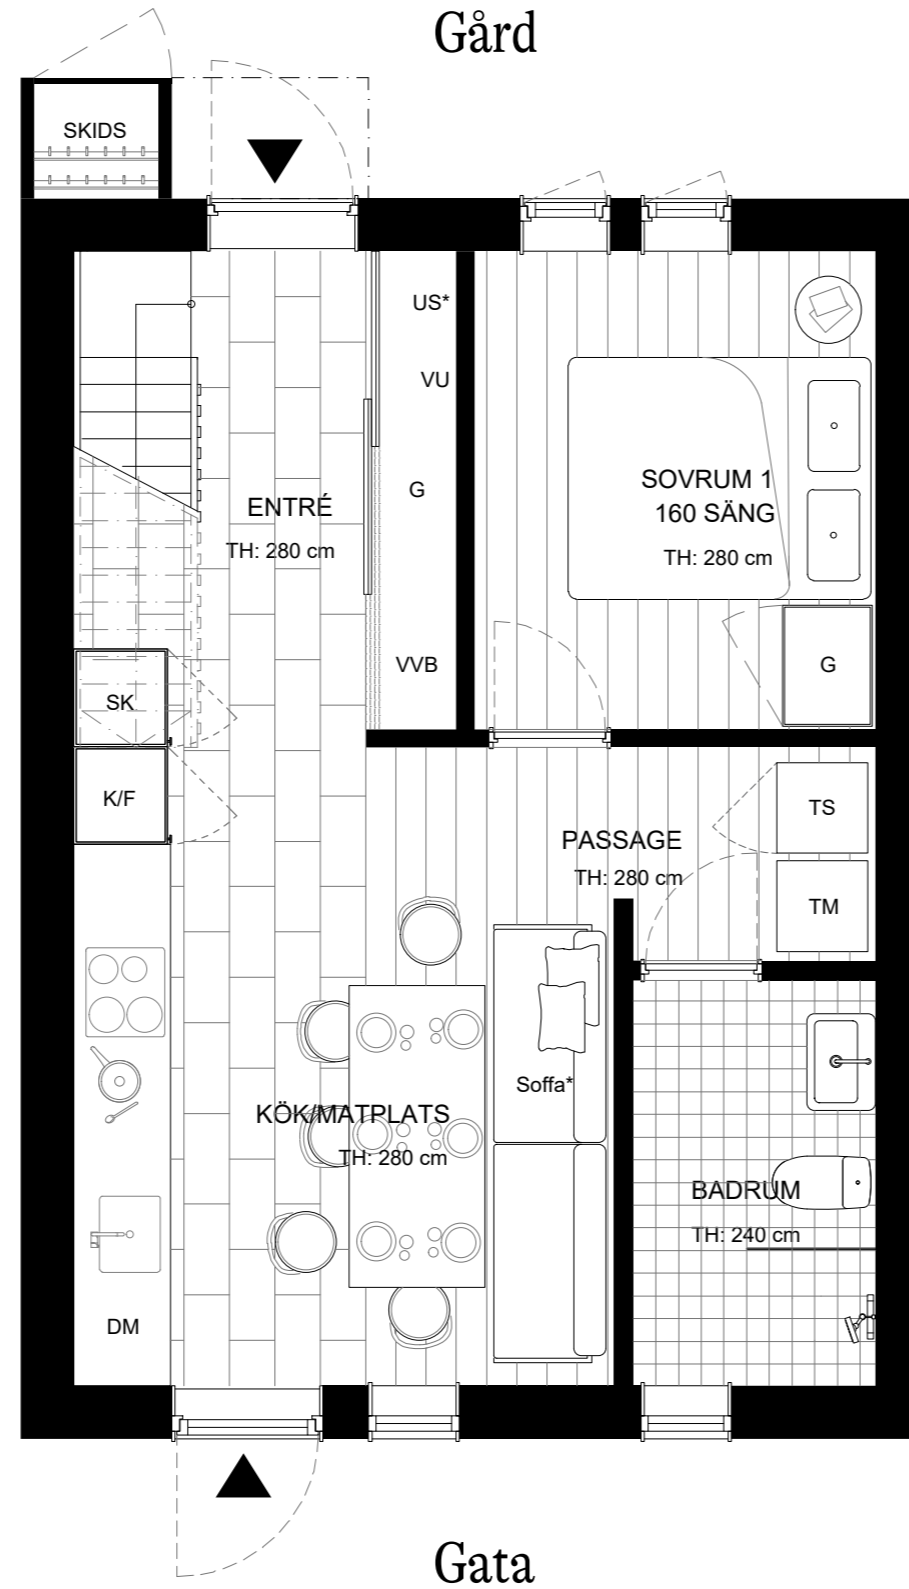

Gårdshus 80m² med loft

- 2 plan
 - 80m² BOA
 - 3 sovrum
 - 7+2 bäddar
 - 2 badrum
 - 1 bastu
-

Viste - Bostad 1, 11

Funktioner

Rymlig entré med flexibel förvaring bakom platsbyggda skjutdörrar. Allrum och snickeribyggt kök i öppen planlösning med matplats och altandörr från kök. Badrum med kaklade väggar, dusch, spegelskåp och tvättställskommod. Bastu i ljust trä med lavar och glasparti från badrum. Sovrum med garderob. Trappa till övre plan. Ovanvåning med badrum, mastersovrum och sovrum med garderober. Allrum med generös takhöjd och öppet tillnock. Stege till loft.

Möbelpaket komplett: Väl utvald lös möblering inomhus, textilier och köksutrustning. Lös möblering utomhus; sittbänk, vedförvaring. Erbjuds i separata möbelpaket.

Gårdshus 80m²

- 2 plan
- 80m² BOA
- 3 sovrum
- 7+2 bäddar
- 2 badrum+wc
- 1 bastu

Lös möblering utomhus och inomhus erbjuds i separata möbelpaket.

Viste - Bostad 1, 11

Gårdshus 80m² - Entreplan

Gårdshus 80m²

- 2 plan
- 80m² BOA
- 3 sovrum
- 7+2 bäddar
- 2 badrum+wc
- 1 bastu

Bofakta / Teckenförklaringar