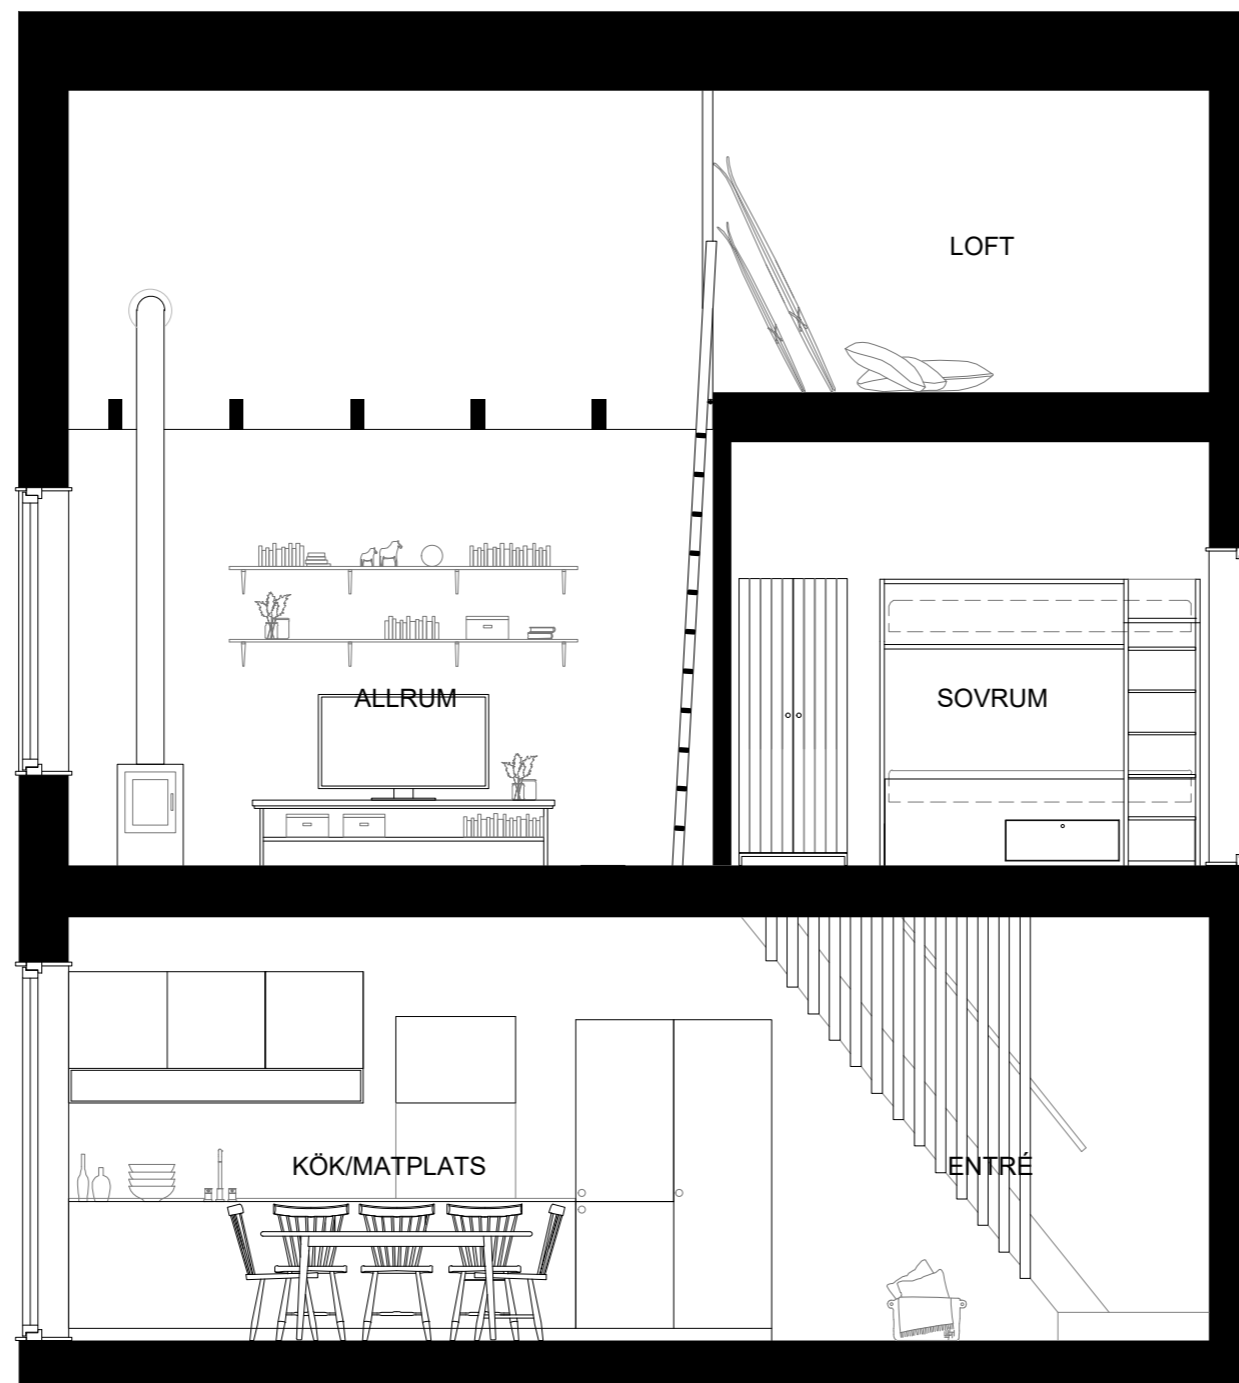

Gårdshus 80m²

- 2 plan
- 80m² BOA
- 3 sovrum
- 7+2 bäddar
- 2 badrum+wc
- 1 bastu

Bofakta / Teckenförklaringar

▶	Entré
G	Garderob
K/F	Kyl/Frys
DM	Diskmaskin
SK	Skafferi
TS	Torkskåp
TM	Tvättmaskin
US	Utrustningsställningar
VU	Vägguttag för pjäxvärmare
VVB	Varmvattenberedare
Kamin	Vedeldad kamin
SKIDS	Skidställ vid entré
TH	Takhöjd
*	Tillval

Lös möblering utomhus och inomhus erbjuds i separata möbelpaket.

Viste - Bostad 1, 11

Gårdshus 80m² - Sektion

0 1 2M