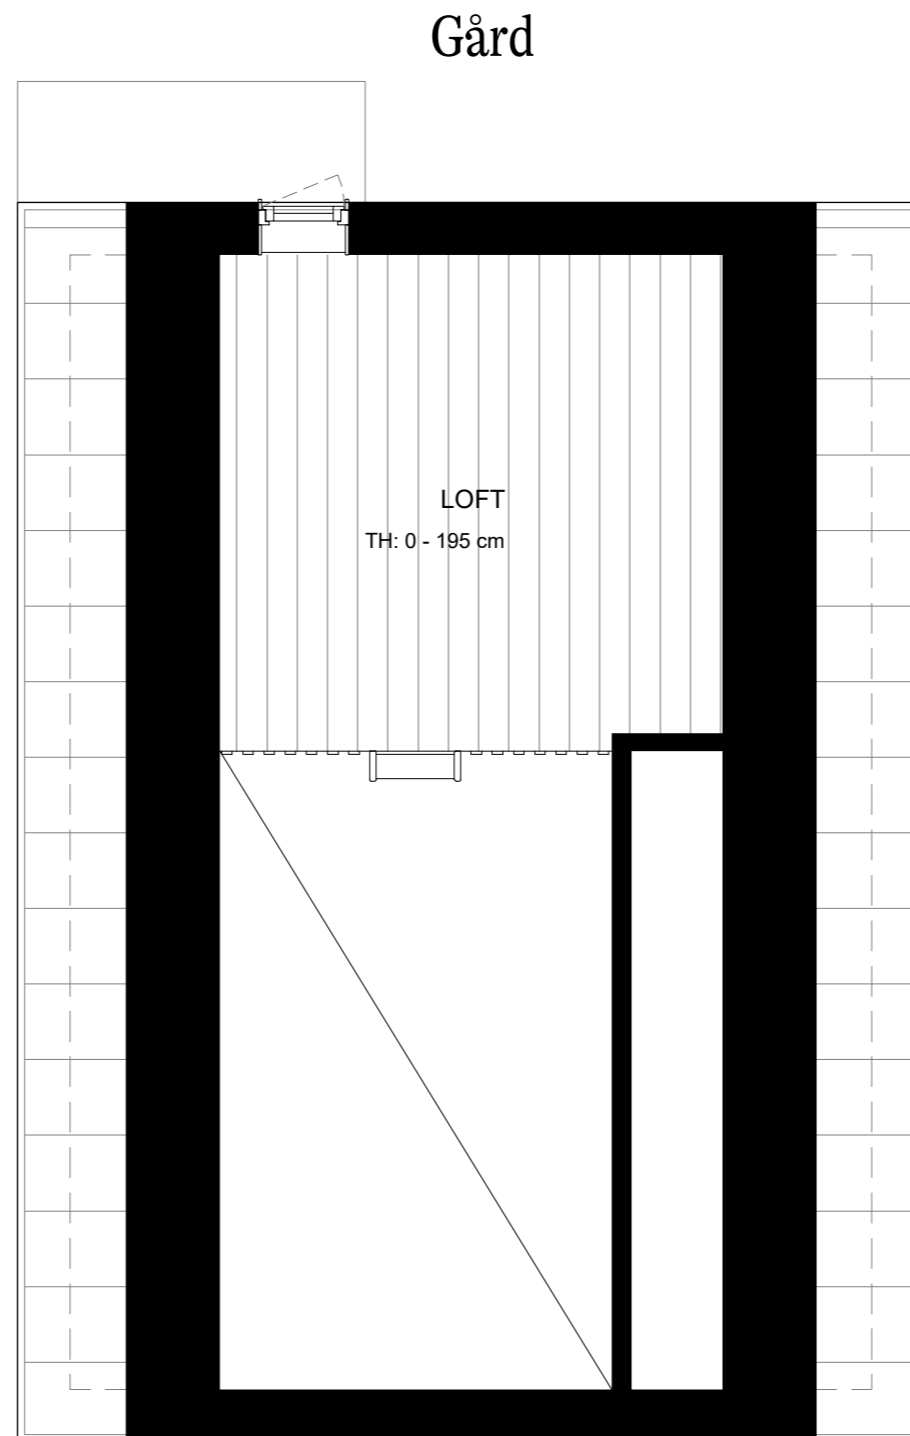

Gårdshus 80m² med loft

- 2 plan
 - 80m² BOA
 - 3 sovrum
 - 7+2 bäddar
 - 2 badrum
 - 1 bastu
-

Viste - Bostad 1, 11

Funktioner

Rymlig entré med flexibel förvaring bakom platsbyggda skjutdörrar. Allrum och snickeribyggt kök i öppen planlösning med matplats och altandörr från kök. Badrum med kaklade väggar, dusch, spegelskåp och tvättställskommod. Bastu i ljust trä med lavar och glasparti från badrum. Sovrum med garderob. Trappa till övre plan. Ovanvåning med badrum, mastersovrum och sovrum med garderober. Allrum med generös takhöjd och öppet tillnock. Stege till loft.

Lös möblering utomhus och inomhus erbjuds i separata möbelpaket.

Viste - Bostad 1, 11

Gårdshus 80m² - Plan 1

Gata

Gårdshus 80m²

- 2 plan
- 80m² BOA
- 3 sovrum
- 7+2 bäddar
- 2 badrum+wc
- 1 bastu

Bofakta / Teckenförklaringar

Lös möblering utomhus och inomhus erbjuds i separata möbelpaket.

Viste - Bostad 1, 11

Gårdshus 80m² - Loft

Gårdshus 80m²

- 2 plan
- 80m² BOA
- 3 sovrum
- 7+2 bäddar
- 2 badrum+wc
- 1 bastu

Bofakta / Teckenförklaringar