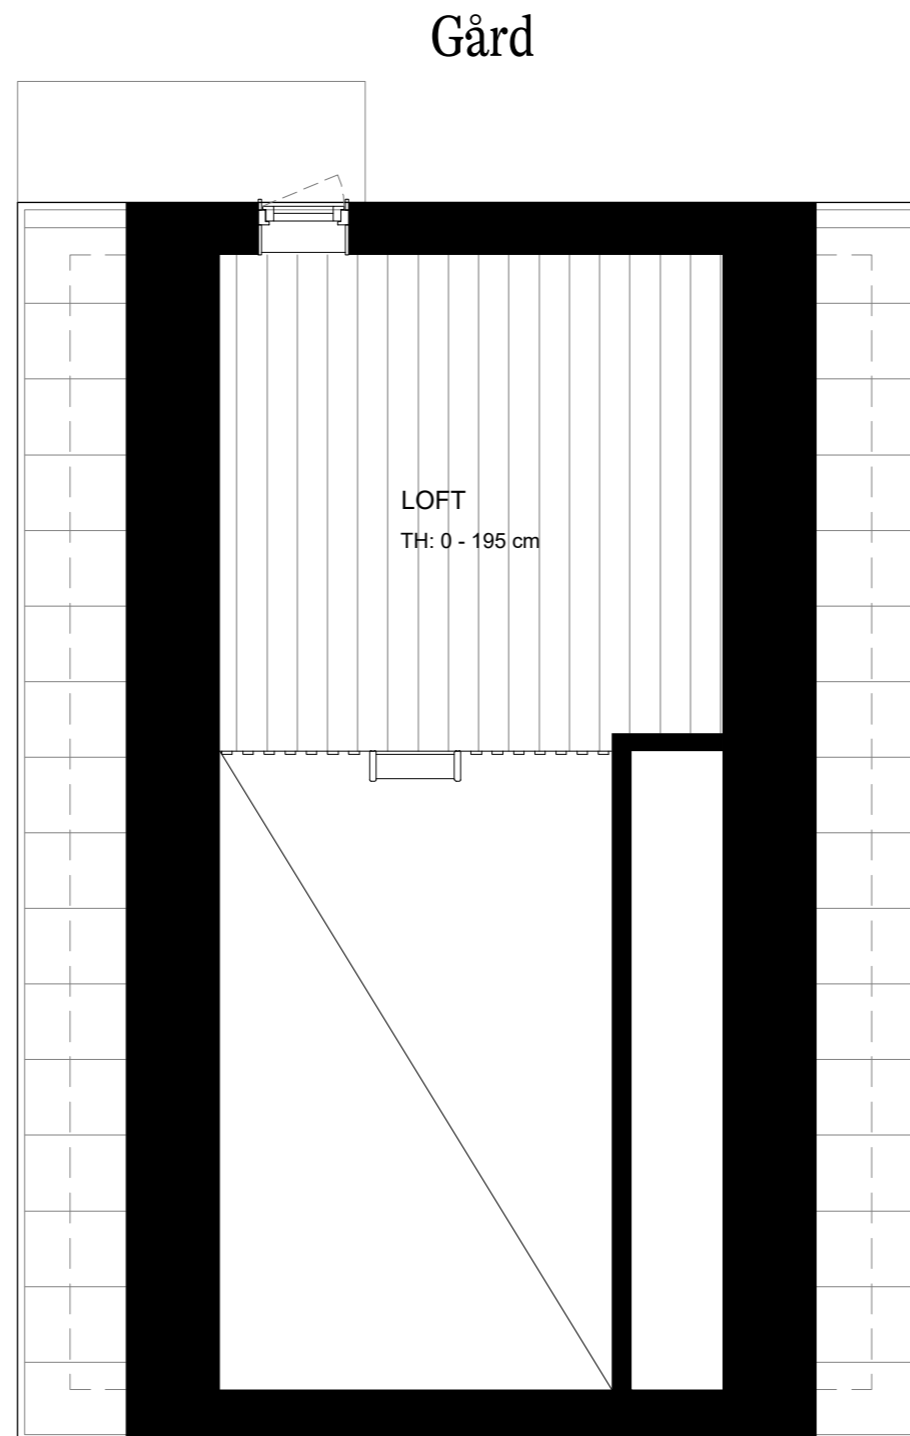

Gårdshus 80m²

- 2 plan
- 80m² BOA
- 3 sovrum
- 7+2 bäddar
- 2 badrum+wc
- 1 bastu

Bofakta / Teckenförklaringar

▶	Entré
G	Garderob
K/F	Kyl/Frys
DM	Diskmaskin
SK	Skafferi
TS	Torkskåp
TM	Tvättmaskin
US	Utrustningsställningar
VU	Vägguttag för pjäxvärmare
VVB	Varmvattenberedare
Kamin	Vedeldad kamin
SKIDS	Skidställ vid entré
TH	Takhöjd
*	Tillval

Lös möblering utomhus och inomhus erbjuds i separata möbelpaket.

Viste - Bostad 13

Gårdshus 80m² - Loft