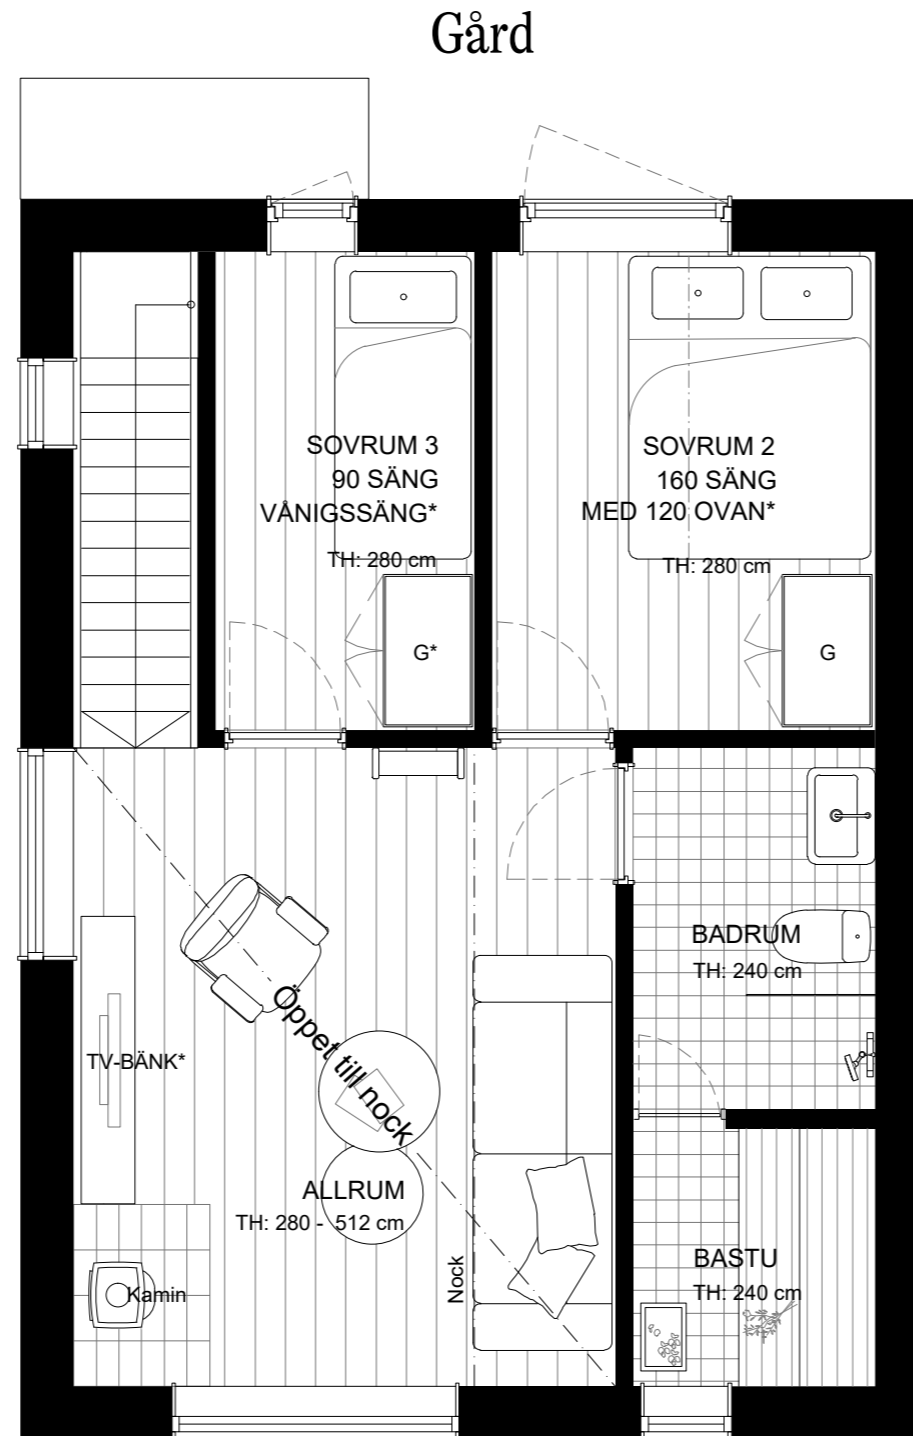

Gårdshus 80m²

- 2 plan
- 80m² BOA
- 3 sovrum
- 7+2 bäddar
- 2 badrum+wc
- 1 bastu

Bofakta / Teckenförklaringar

▶	Entré
G	Garderob
K/F	Kyl/Frys
DM	Diskmaskin
SK	Skafferi
TS	Torkskåp
TM	Tvättmaskin
US	Utrustningsställningar
VU	Vägguttag för pjäxvärmare
VVB	Varmvattenberedare
Kamin	Vedeldad kamin
SKIDS	Skidställ vid entré
TH	Takhöjd
*	Tillval

Lös möblering utomhus och inomhus erbjuds i separata möbelpaket.

Viste - Bostad 13

Gårdshus 80m² - Plan 1