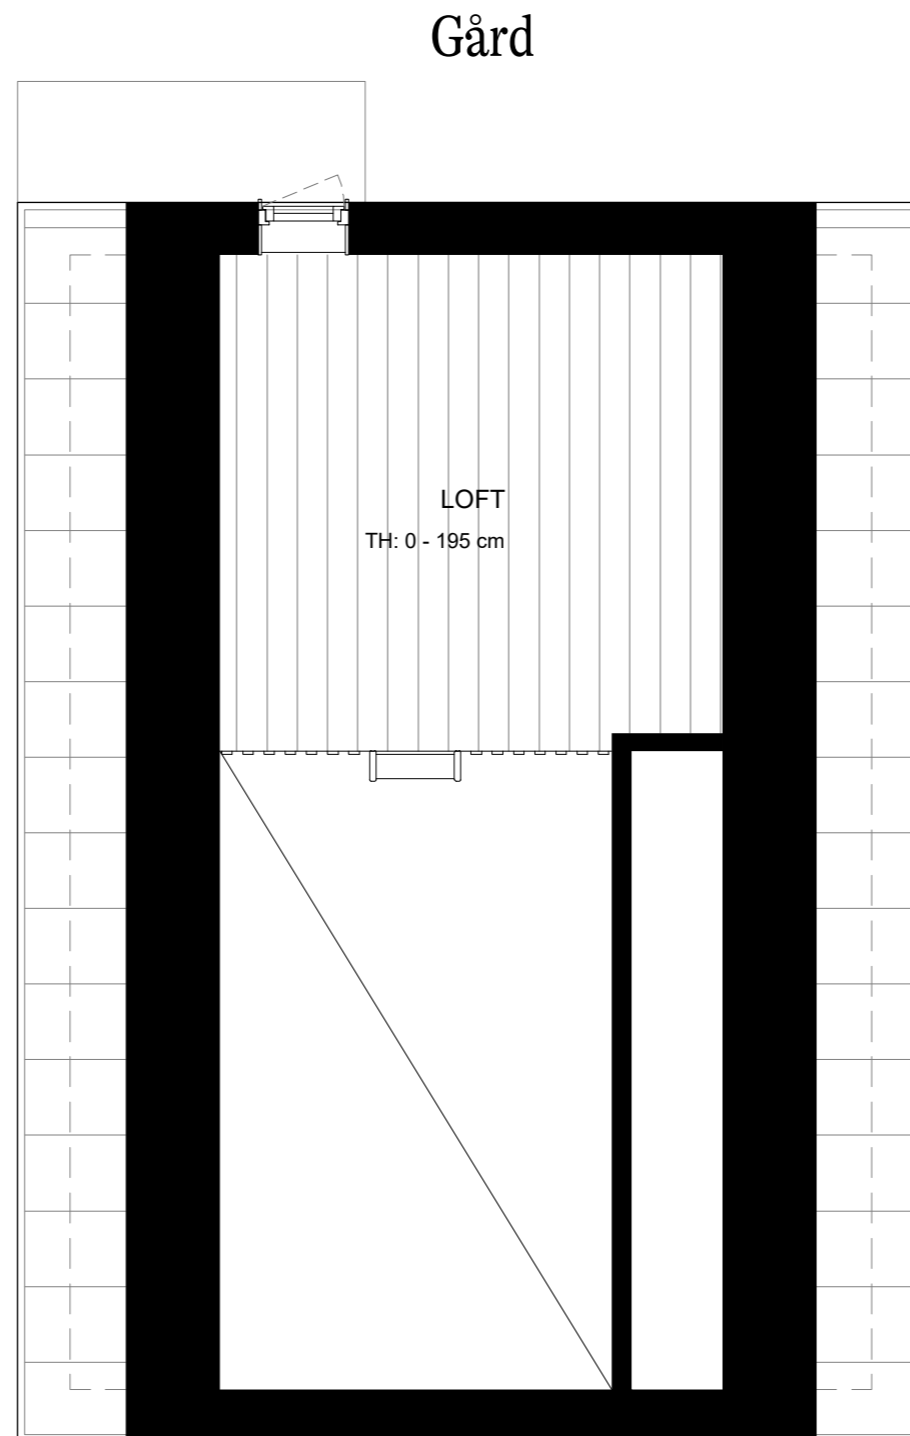

Gårdshus 80m² med loft

- 2 plan
 - 80m² BOA
 - 3 sovrum
 - 7+2 bäddar
 - 2 badrum
 - 1 bastu
-

Viste - Bostad 7, 8, 9, 12

Funktioner

Rymlig entré med flexibel förvaring bakom platsbyggda skjutdörrar. Allrum och snickeribyggt kök i öppen planlösning med matplats och altandörr från kök. Badrum med kaklade väggar, dusch, spegelskåp och tvättställskommod. Bastu i ljust trä med lavar och glasparti från badrum. Sovrum med garderob. Trappa till övre plan. Ovanvåning med badrum, mastersovrum och sovrum med garderober. Allrum med generös takhöjd och öppet tillnock. Stege till loft.

Lös möblering utomhus och inomhus erbjuds i separata möbelpaket.

Viste - Bostad 7, 8, 9, 12

Gårdshus 80m² - Plan 1

Gata

Gårdshus 80m²

- 2 plan
- 80m² BOA
- 3 sovrum
- 7+2 bäddar
- 2 badrum+wc
- 1 bastu

Bofakta / Teckenförklaringar

Lös möblering utomhus och inomhus erbjuds i separata möbelpaket.

Viste - Bostad 7, 8, 9, 12

Gårdshus 80m² - Loft

Gårdshus 80m²

- 2 plan
- 80m² BOA
- 3 sovrum
- 7+2 bäddar
- 2 badrum+wc
- 1 bastu

Bofakta / Teckenförklaringar