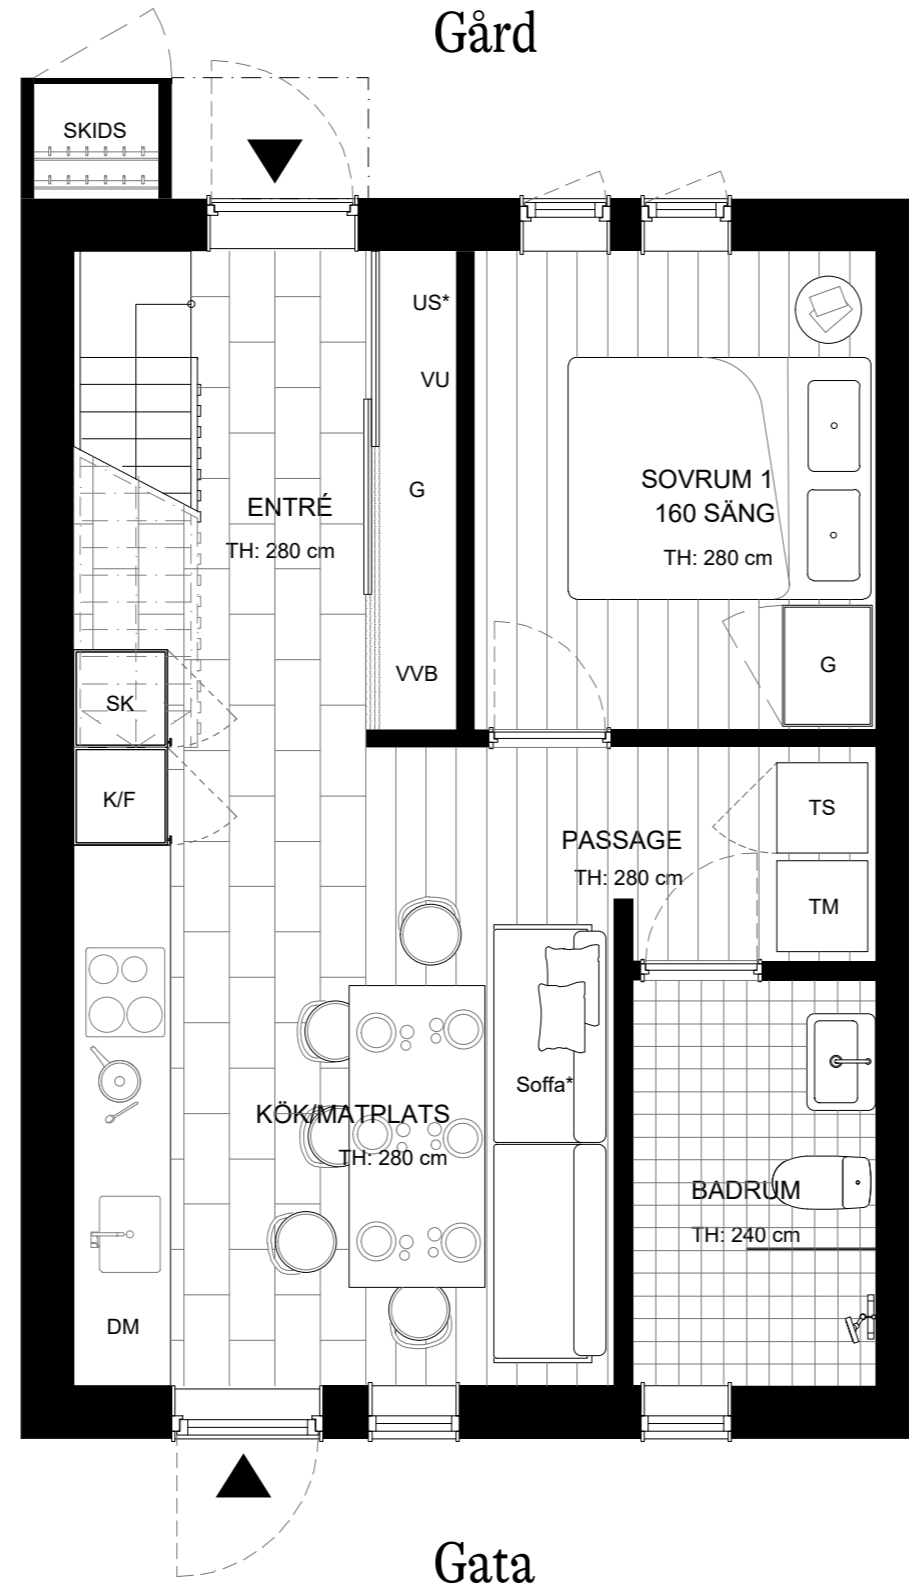

Gårdshus 80m² med loft

- 2 plan
 - 80m² BOA
 - 3 sovrum
 - 7+2 bäddar
 - 2 badrum
 - 1 bastu
-

Viste - Bostad 7, 8, 9, 12

Funktioner

Rymlig entré med flexibel förvaring bakom platsbyggda skjutdörrar. Allrum och snickeribyggt kök i öppen planlösning med matplats och altandörr från kök. Badrum med kaklade väggar, dusch, spegelskåp och tvättställskommod. Bastu i ljust trä med lavar och glasparti från badrum. Sovrum med garderob. Trappa till övre plan. Ovanvåning med badrum, mastersovrum och sovrum med garderober. Allrum med generös takhöjd och öppet tillnock. Stege till loft.

Möbelpaket komplett: Väl utvald lös möblering inomhus, textilier och köksutrustning. Lös möblering utomhus; sittbänk, vedförvaring. Erbjuds i separata möbelpaket.

Gårdshus 80m²

- 2 plan
- 80m² BOA
- 3 sovrum
- 7+2 bäddar
- 2 badrum+wc
- 1 bastu

Lös möblering utomhus och inomhus erbjuds i separata möbelpaket.

Viste - Bostad 7, 8, 9, 12

Gårdshus 80m² - Entreplan

Gårdshus 80m²

- 2 plan
- 80m² BOA
- 3 sovrum
- 7+2 bäddar
- 2 badrum+wc
- 1 bastu

Bofakta / Teckenförklaringar