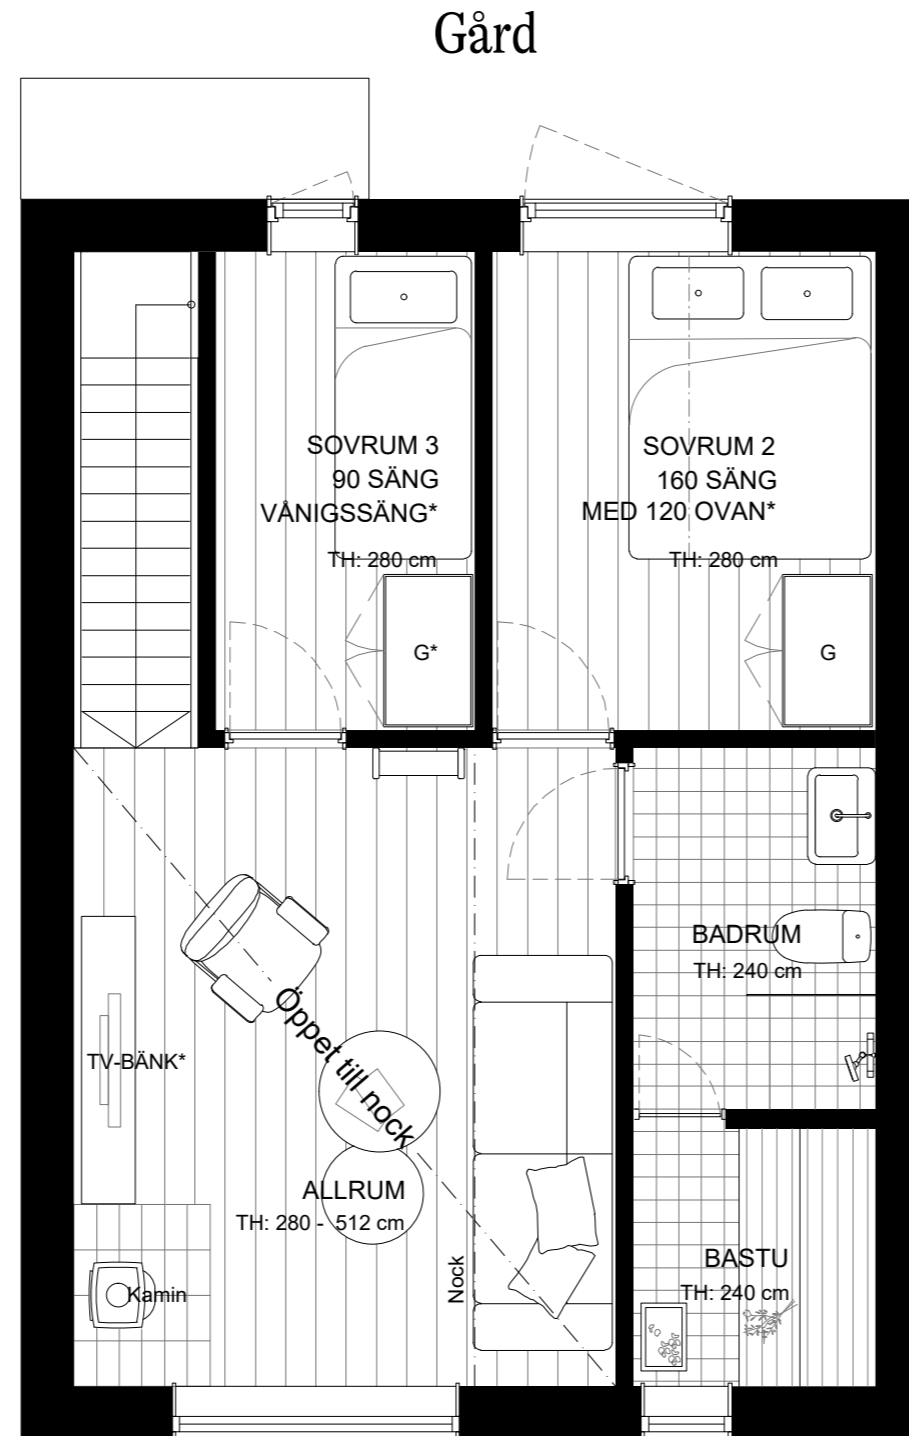

Gårdshus 80m² med loft

- 2 plan
 - 80m² BOA
 - 3 sovrum
 - 7+2 bäddar
 - 2 badrum
 - 1 bastu
-

Viste - Bostad 7, 8, 9, 12

Funktioner

Rymlig entré med flexibel förvaring bakom platsbyggda skjutdörrar. Allrum och snickeribyggt kök i öppen planlösning med matplats och altandörr från kök. Badrum med kaklade väggar, dusch, spegelskåp och tvättställskommod. Bastu i ljust trä med lavar och glasparti från badrum. Sovrum med garderob. Trappa till övre plan. Ovanvåning med badrum, mastersovrum och sovrum med garderober. Allrum med generös takhöjd och öppet tillnock. Stege till loft.

Lös möblering utomhus och inomhus erbjuds i separata möbelpaket.

Viste - Bostad 7, 8, 9, 12

Gårdshus 80m² - Entreplan

Gårdshus 80m²

- 2 plan
- 80m² BOA
- 3 sovrum
- 7+2 bäddar
- 2 badrum+wc
- 1 bastu

Bofakta / Teckenförklaringar

Lös möblering utomhus och inomhus erbjuds i separata möbelpaket.

Viste - Bostad 7, 8, 9, 12

Gårdshus 80m² - Plan 1

Gata

Gårdshus 80m²

- 2 plan
- 80m² BOA
- 3 sovrum
- 7+2 bäddar
- 2 badrum+wc
- 1 bastu

Bofakta / Teckenförklaringar