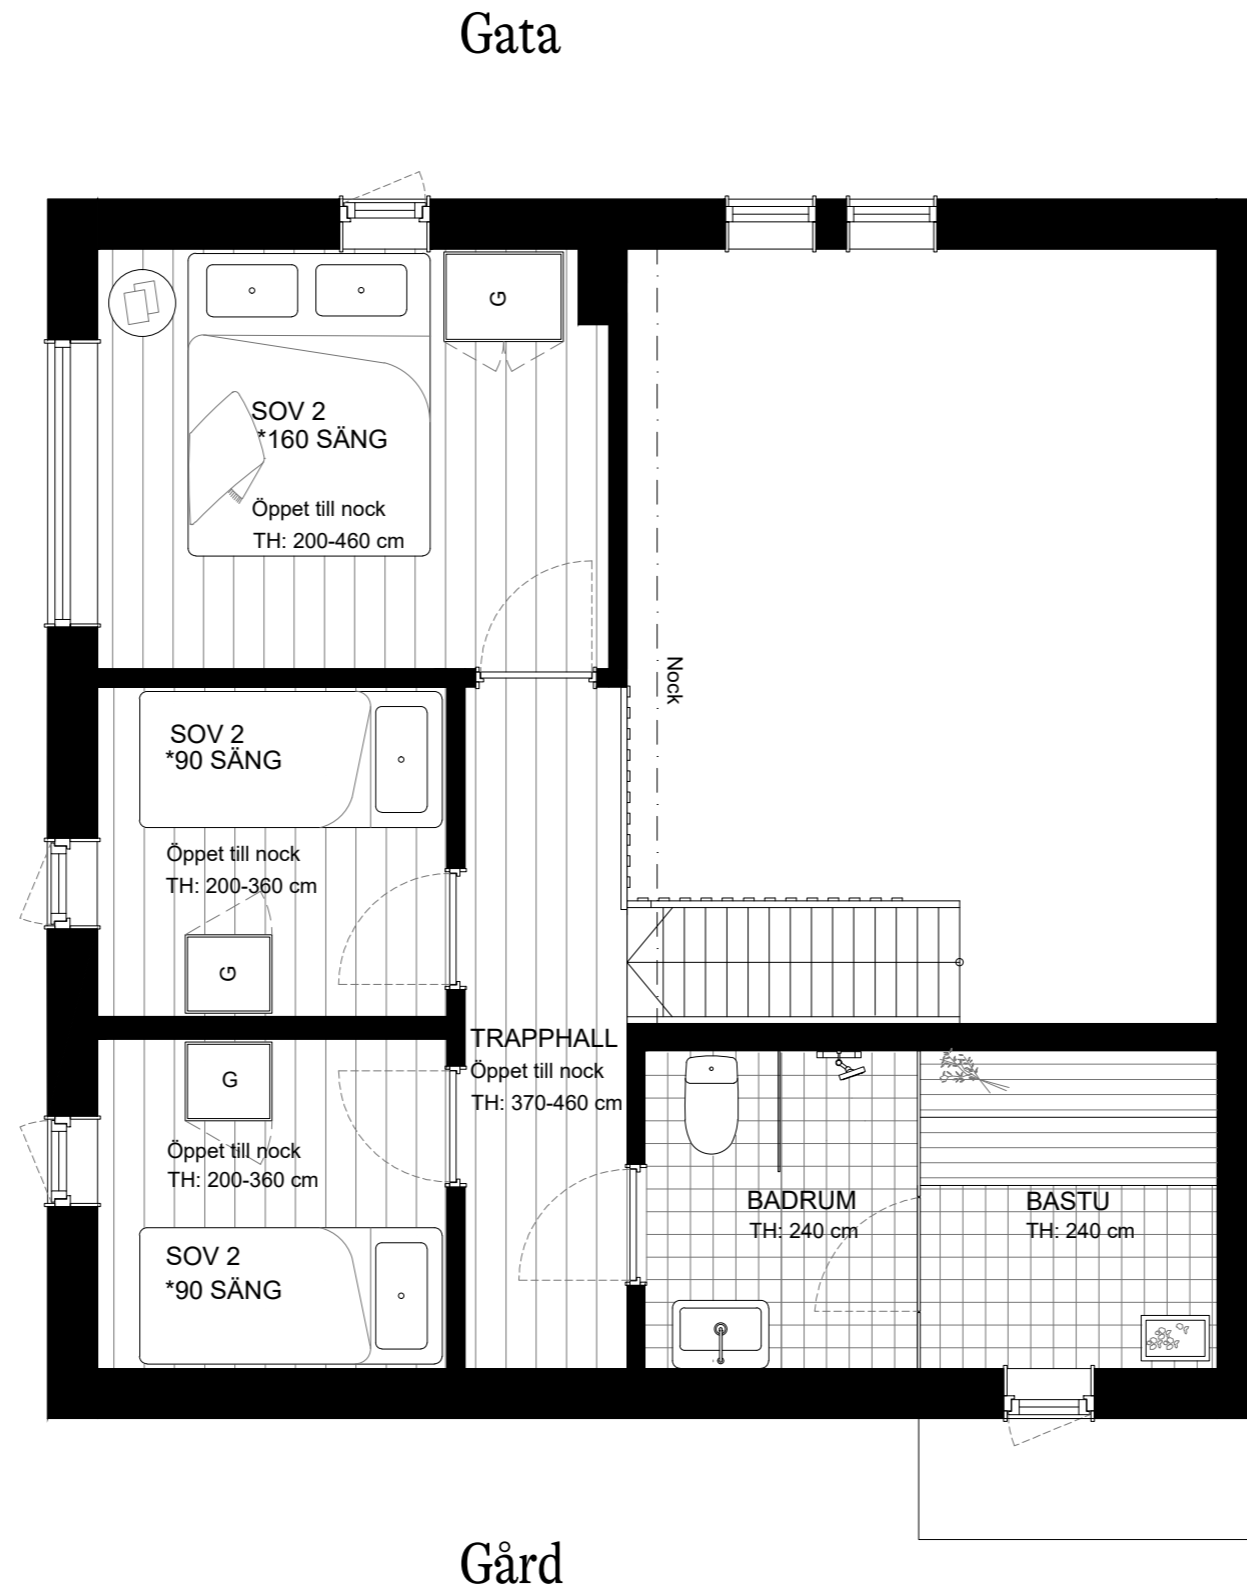

Gårdshus 90m² hörn

- 2 plan
 - 90m² BOA
 - 4 sovrum
 - 11+2 bäddar
 - 2 badrum
 - 1 bastu
-

Viste - Bostad 6

Funktioner

Rymlig entré med flexibel förvaring bakom platsbyggda skjutdörrar. Allrum och snickeribyggt kök i öppen planlösning med matplats och altandörr från kök. Badrum med kaklade väggar, dusch, spegelskåp och tvättställskommod. Sovrum med plats för upp till fem sovplatser. Trappa till övre plan. Ovanvåning med öppet ner från trapphall. Generös takhöjd och öppet tillnock. Master bedroom med garderob och fönster i två väderstreck. Två sovrum med garderober och plats för våningssängar. Fullt utrustat badrum med takdusch. Bastu i ljust trä med lavar och glasparti från badrum.

Möbelpaket komplett: Väl utvald lös möblering inomhus, textilier och köksutrustning. Lös möblering utomhus; sittbänk, vedförvaring. Erbjuds i separata möbelpaket.

Gårdshus 90m²

- 2 plan
- 90m² BOA
- 4 sovrum
- 11+2 bäddar
- 2 badrum+wc
- 1 bastu

Lös möblering utomhus och inomhus erbjuds i separata möbelpaket.

Viste - Bostad 6

Gårdshus 90m² - Entreplan

Gårdshus 90m²

- 2 plan
- 90m² BOA
- 4 sovrum
- 11+2 bäddar
- 2 badrum+wc
- 1 bastu

Bofakta / Teckenförklaringar

Lös möblering utomhus och inomhus erbjuds i separata möbelpaket.

Viste - Bostad 6

Gårdshus 90m² - Plan 1

Gårdshus 90m²

- 2 plan
- 90m² BOA
- 4 sovrum
- 11+2 bäddar
- 2 badrum+wc
- 1 bastu

Bofakta / Teckenförklaringar