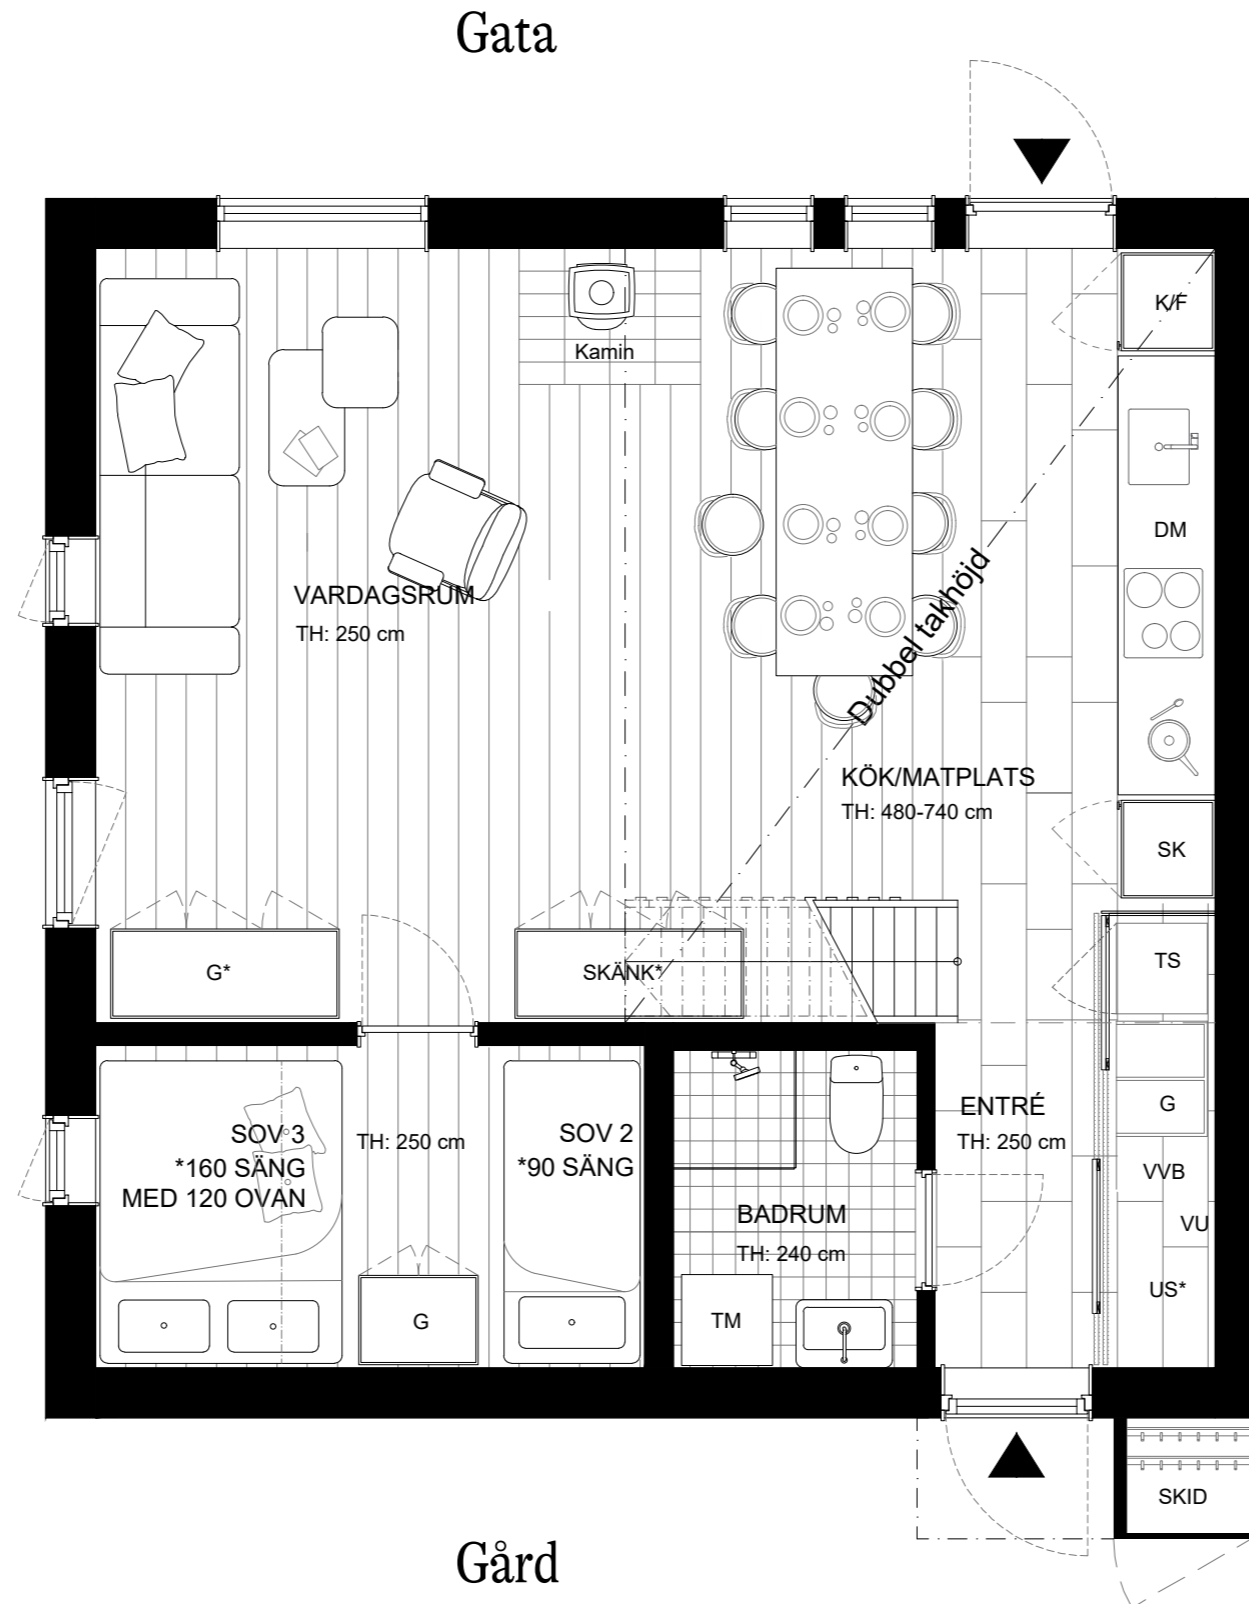

Gårdshus 90m² hörn

- 2 plan
 - 90m² BOA
 - 4 sovrum
 - 11+2 bäddar
 - 2 badrum
 - 1 bastu
-

Viste - Bostad 6

Funktioner

Rymlig entré med flexibel förvaring bakom platsbyggda skjutdörrar. Allrum och snickeribyggt kök i öppen planlösning med matplats och altandörr från kök. Badrum med kaklade väggar, dusch, spegelskåp och tvättställskommod. Sovrum med plats för upp till fem sovplatser. Trappa till övre plan. Ovanvåning med öppet ner från trapphall. Generös takhöjd och öppet tillnock. Master bedroom med garderob och fönster i två väderstreck. Två sovrum med garderober och plats för våningssängar. Fullt utrustat badrum med takdusch. Bastu i ljust trä med lavar och glasparti från badrum.

Möbelpaket komplett: Väl utvald lös möblering inomhus, textilier och köksutrustning. Lös möblering utomhus; sittbänk, vedförvaring. Erbjuds i separata möbelpaket.

Gårdshus 90m²

- 2 plan
- 90m² BOA
- 4 sovrum
- 11+2 bäddar
- 2 badrum+wc
- 1 bastu

Bofakta / Teckenförklaringar

▶	Entré
G	Garderob
K/F	Kyl/Frys
DM	Diskmaskin
SK	Skafferi
TS	Torkskåp
TM	Tvättmaskin
US	Utrustningsställningar
VU	Vägguttag för pjäxvärmare
VVB	Varmvattenberedare
Kamin	Vedeldad kamin
SKID	Skidförråd vid entré
TH	Takhöjd
*	Tillval

Lös möblering utomhus och inomhus erbjuds i separata möbelpaket.

Viste - Bostad 6

Gårdshus 90m² - Entreplan

Gårdshus 90m²

- 2 plan
- 90m² BOA
- 4 sovrum
- 11+2 bäddar
- 2 badrum+wc
- 1 bastu

Bofakta / Teckenförklaringar