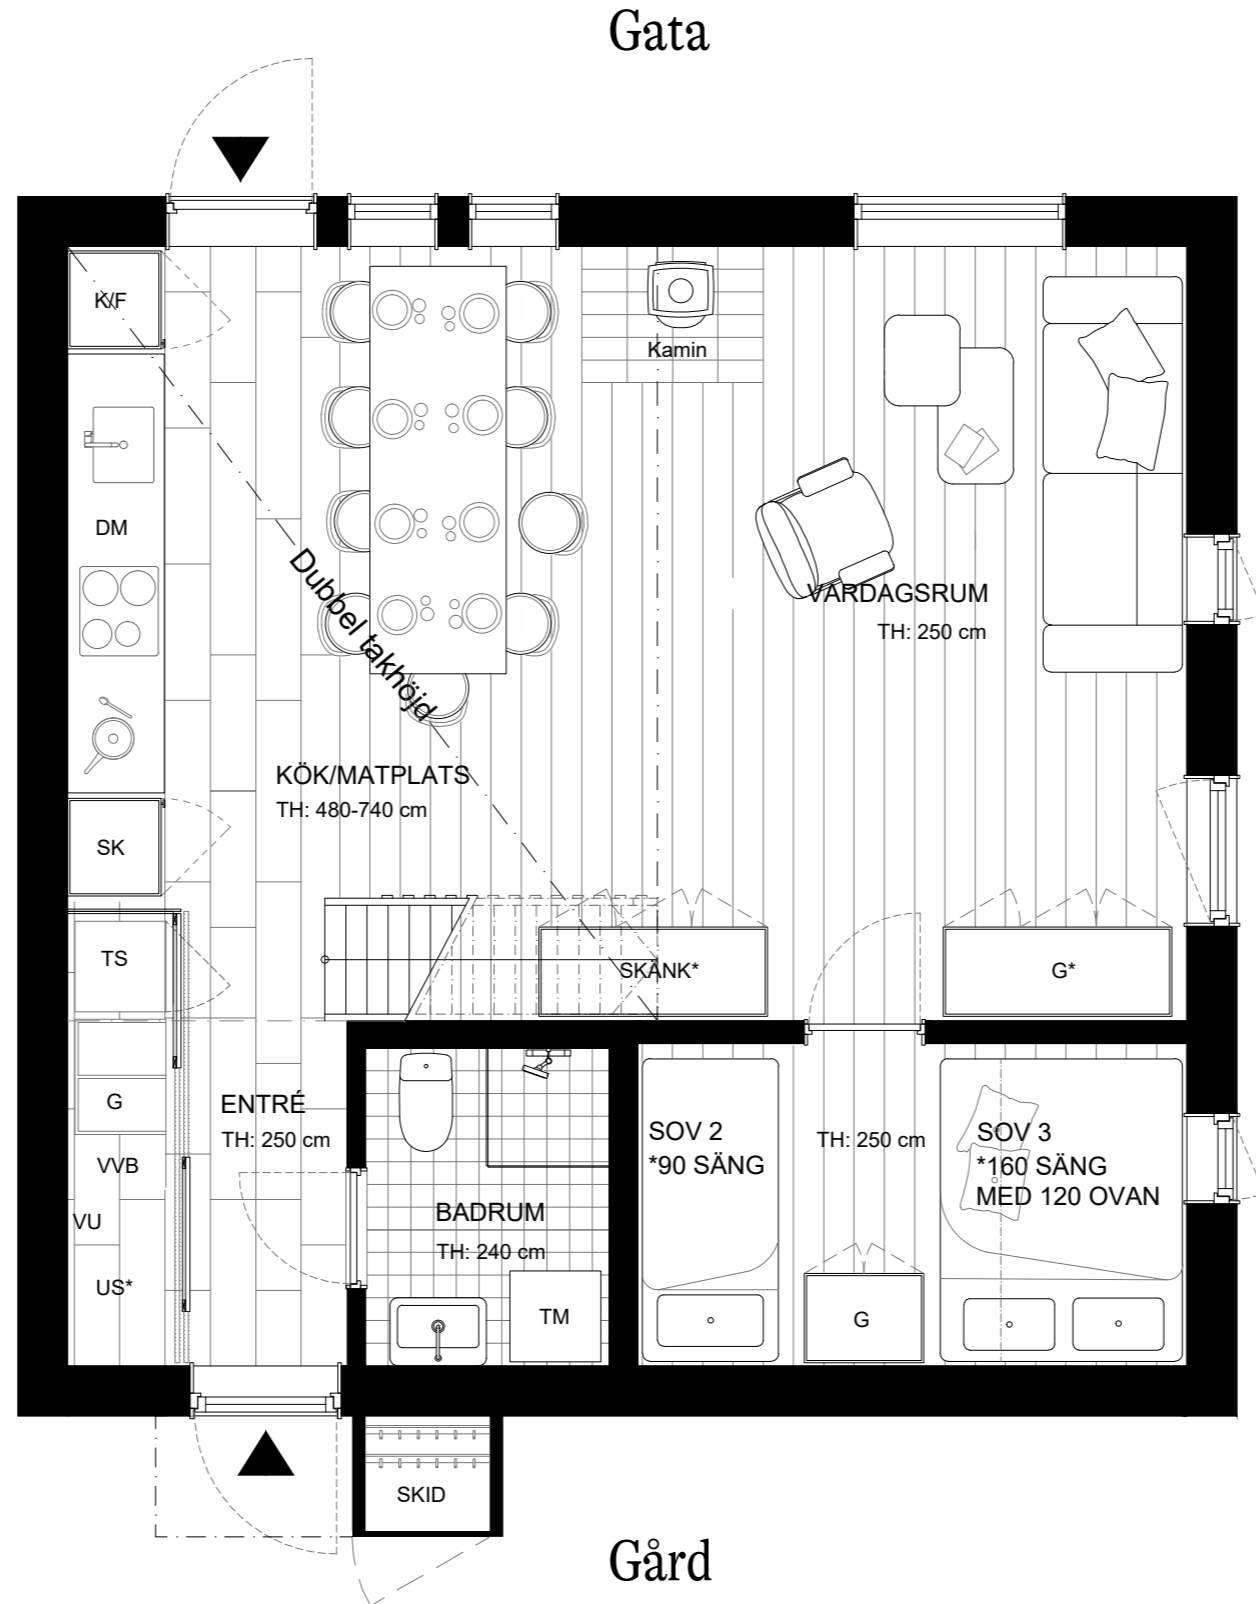

Gårdshus 90m² hörn

- 2 plan
 - 90m² BOA
 - 4 sovrum
 - 11+2 bäddar
 - 2 badrum
 - 1 bastu
-

Viste - Bostad 10

Funktioner

Rymlig entré med flexibel förvaring bakom platsbyggda skjutdörrar. Allrum och snickeribyggt kök i öppen planlösning med matplats och altandörr från kök. Badrum med kaklade väggar, dusch, spegelskåp och tvättställskommod. Sovrum med plats för upp till fem sovplatser. Trappa till övre plan. Ovanvåning med öppet ner från trapphall. Generös takhöjd och öppet tillnock. Master bedroom med garderob och fönster i två väderstreck. Två sovrum med garderober och plats för våningssängar. Fullt utrustat badrum med takdusch. Bastu i ljust trä med lavar och glasparti från badrum.

Möbelpaket komplett: Väl utvald lös möblering inomhus, textilier och köksutrustning. Lös möblering utomhus; sittbänk, vedförvaring. Erbjuds i separata möbelpaket.

Gårdshus 90m²

- 2 plan
- 90m² BOA
- 4 sovrum
- 11+2 bäddar
- 2 badrum+wc
- 1 bastu

Lös möblering utomhus och inomhus erbjuds i separata möbelpaket.

Viste - Bostad 10

Gårdshus 90m² - Entreplan

Gårdshus 90m²

- 2 plan
- 90m² BOA
- 4 sovrum
- 11+2 bäddar
- 2 badrum+wc
- 1 bastu

Bofakta / Teckenförklaringar