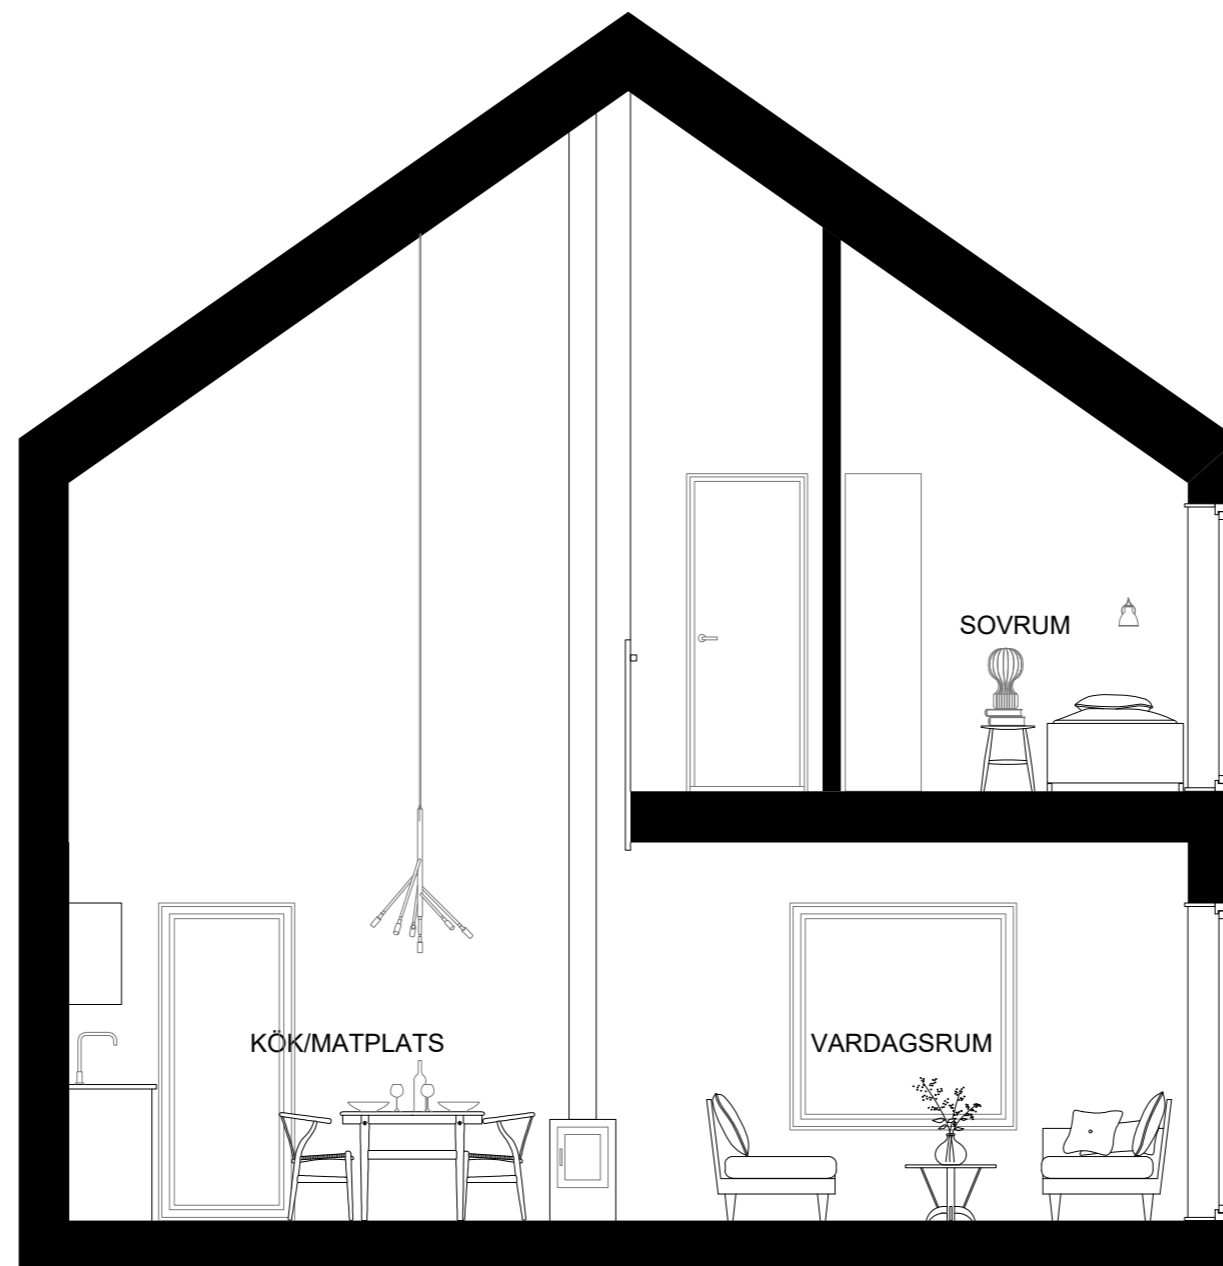

Gårdshus 90m² hörn

- 2 plan
 - 90m² BOA
 - 4 sovrum
 - 11+2 bäddar
 - 2 badrum
 - 1 bastu
-

Viste - Bostad 10

Funktioner

Rymlig entré med flexibel förvaring bakom platsbyggda skjutdörrar. Allrum och snickeribyggt kök i öppen planlösning med matplats och altandörr från kök. Badrum med kaklade väggar, dusch, spegelskåp och tvättställskommod. Sovrum med plats för upp till fem sovplatser. Trappa till övre plan. Ovanvåning med öppet ner från trapphall. Generös takhöjd och öppet tillnock. Master bedroom med garderob och fönster i två väderstreck. Två sovrum med garderober och plats för våningssängar. Fullt utrustat badrum med takdusch. Bastu i ljust trä med lavar och glasparti från badrum.

Lös möblering utomhus och inomhus erbjuds i separata möbelpaket.

Viste - Bostad 10

Gårdshus 90m² - Plan 1

Gårdshus 90m²

- 2 plan
- 90m² BOA
- 4 sovrum
- 11+2 bäddar
- 2 badrum+wc
- 1 bastu

Bofakta / Teckenförklaringar

Lös möblering utomhus och inomhus erbjuds i separata möbelpaket.

Viste - Bostad 10

Gårdshus 90m² - Sektion

0 1 2M