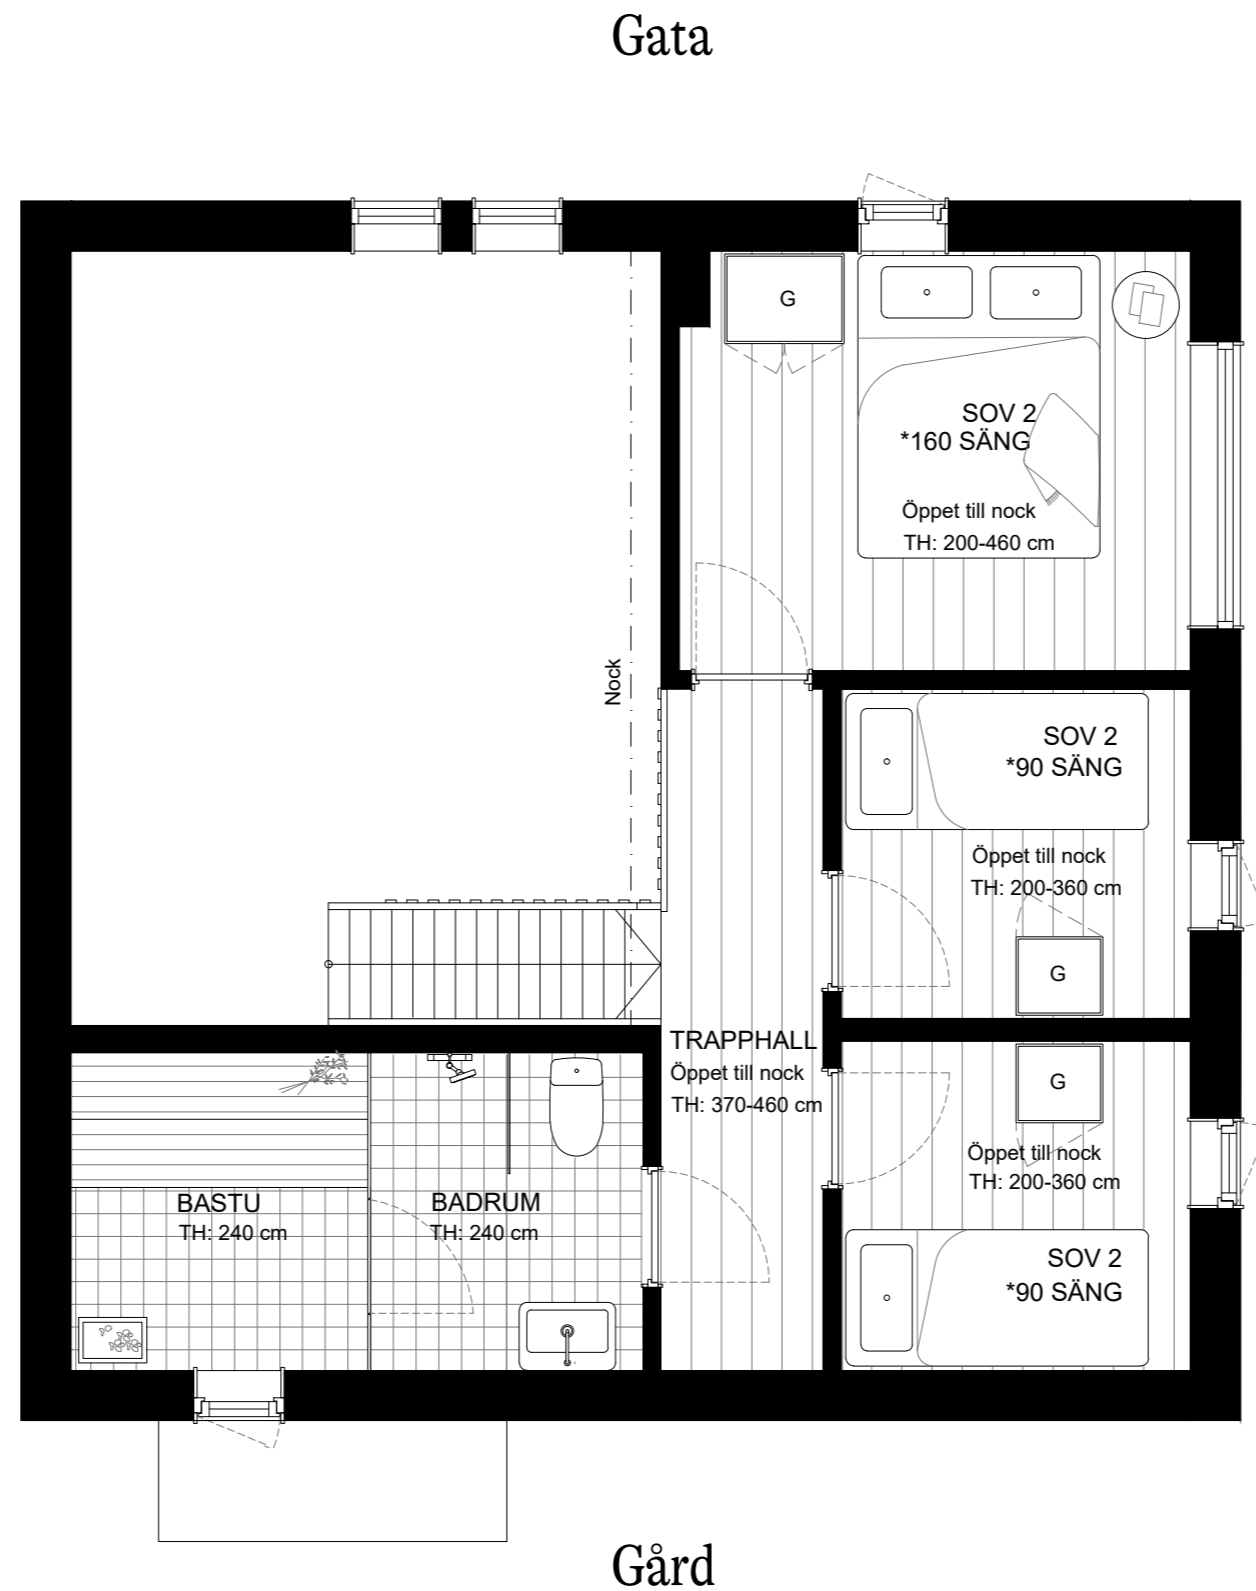

Gårdshus 90m² hörn

- 2 plan
 - 90m² BOA
 - 4 sovrum
 - 11+2 bäddar
 - 2 badrum
 - 1 bastu
-

Viste - Bostad 10

Funktioner

Rymlig entré med flexibel förvaring bakom platsbyggda skjutdörrar. Allrum och snickeribyggt kök i öppen planlösning med matplats och altandörr från kök. Badrum med kaklade väggar, dusch, spegelskåp och tvättställskommod. Sovrum med plats för upp till fem sovplatser. Trappa till övre plan. Ovanvåning med öppet ner från trapphall. Generös takhöjd och öppet tillnock. Master bedroom med garderob och fönster i två väderstreck. Två sovrum med garderober och plats för våningssängar. Fullt utrustat badrum med takdusch. Bastu i ljust trä med lavar och glasparti från badrum.

Möbelpaket komplett: Väl utvald lös möblering inomhus, textilier och köksutrustning. Lös möblering utomhus; sittbänk, vedförvaring. Erbjuds i separata möbelpaket.

Gårdshus 90m²

- 2 plan
- 90m² BOA
- 4 sovrum
- 11+2 bäddar
- 2 badrum+wc
- 1 bastu

Lös möblering utomhus och inomhus erbjuds i separata möbelpaket.

Viste - Bostad 10

Gårdshus 90m² - Entreplan

Gårdshus 90m²

- 2 plan
- 90m² BOA
- 4 sovrum
- 11+2 bäddar
- 2 badrum+wc
- 1 bastu

Bofakta / Teckenförklaringar

Lös möblering utomhus och inomhus erbjuds i separata möbelpaket.

Viste - Bostad 10

Gårdshus 90m² - Plan 1

Gårdshus 90m²

- 2 plan
- 90m² BOA
- 4 sovrum
- 11+2 bäddar
- 2 badrum+wc
- 1 bastu

Bofakta / Teckenförklaringar